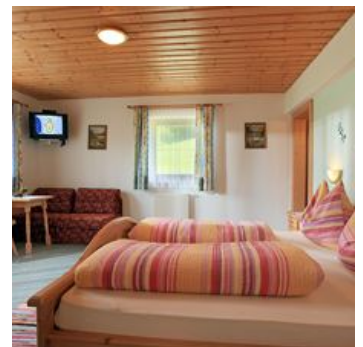

Hagauhof

Boerderij in Kirchberg in Tirol

Branzweg 14 · A-6365 Kirchberg in Tirol · zimmer@hagauhof.at · +43 5357 3198
Meer informatie op <http://www.hagauhof.at>

Hagauhof

Boerderij in Kirchberg in Tirol

Unser neugebauter Bauernhof liegt im Spertental, südlich von Kirchberg, inmitten der Kitzbüheler Alpen - von hier aus haben Sie einen wunderschönen Blick zum Großen und Kleinen Rettenstein.

Aan de wandelweg · Rustige ligging · Vrijstaande ligging · In de buurt van het bos

Kamers en appartementen

Huidige aanbiedingen

tweepersoonskamer bad, WC

Wir führen ein reines Nichtraucherhaus mit drei Zimmern. Jedes Zimmer hat eine gemütliche Sitzzecke, sowie Dusche und WC. Darüberhinaus finden Sie in jedem Zimmer Sat-TV. Außerdem können wir Ihnen ein...

ab
€ 40,00

per persoon op 09.05.2026

NAAR HET AANBOD

2-4 Personen · 1 Slaapkamer · 15 m²

Hagauhof

Boerderij in Kirchberg in Tirol

Branzweg 14

A-6365 Kirchberg in Tirol