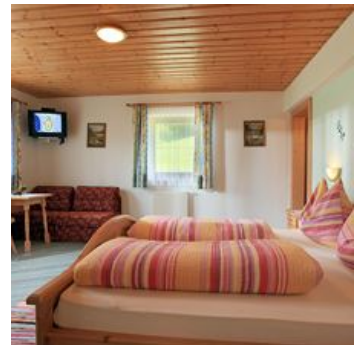

Hagauhof

Boerderij in Kirchberg in Tirol

Unser neugebauter Bauernhof liegt im Spertental, südlich von Kirchberg, inmitten der Kitzbüheler Alpen - von hier aus haben Sie einen wunderschönen Blick zum Großen und Kleinen Rettenstein.

Aan de wandelweg · Rustige ligging · Vrijstaande ligging · In de buurt van het bos