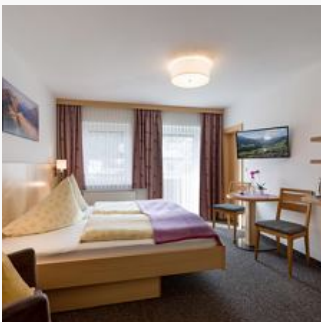

ab
€ 40,00

per persoon op 18.04.2024

NAAR HET AANBOD

1-2 Personen · 1 Slaapkamer · 20 m²

tweepersoonskamer douche, WC

vriendelijk ingerichte twee-persoonskamer ca. 18 m² met eigen balkon
incl. meubilair in de zomer Douche, wc kabel-tv, radiowekker, safe tafel
en stoelen.

2-4 Personen · 1 Slaapkamer · 45 m²

ab
€ 85,00

per appartement op 18.04.2024

NAAR HET AANBOD

Tweepersoonskamer, bad, WC

vriendelijk ingerichte twee-persoonskamer ca. 18 m² met eigen balkon incl. meubilair in de zomer Douche, wc kabel-tv, radiowekker, safe tafel en stoelen

1-2 Personen · 1 Slaapkamer · 18 m²

ab
€ 40,00

per persoon op 18.04.2024

NAAR HET AANBOD

Tweepersoonskamer, douche, WC

vriendelijk ingerichte twee-persoonskamer ca. 20 m² eigen balkon
Douche, wc kabel-tv, radiowekker, safe tafel en stoelen, een extra bed
voor een kind mogelijk Koelkast, koffiezetapparaat, waterkoker

ab
€ 60,00

per appartement op 18.04.2024

NAAR HET AANBOD

1-2 Personen · 1 Slaapkamer · 20 m²

app/1 slaapkamer/douche, wc

vriendelijk ingericht 2-kamer appartement, ca. 45 m² met
tweepersoonsbed in de slaapkamer en woon-slaapruimte. Keukennis,
zithoek, 2x douche/wc, 2x kabel-tv en balkon met meubilair.