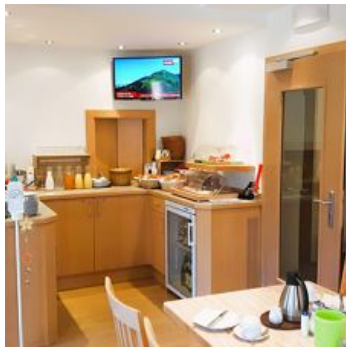

Pension in Kirchberg in Tirol

Begin uw dag, indien gewenst, met een uitgebreid ontbijtbuffet. Kletsen, samen tv kijken of een spelletje doen, wie graag in gezelschap is, kan het zich in onze nieuwe, vriendelijk ingerichte gastenkamer gemakkelijk maken. Maak na een sportieve, actieve dag gebruik van onze infrarood-warmtekabine om te ontspannen en weer bij te komen. Ons familiebedrijf ligt op 3 minuten lopen van het centrum van Kirchberg en op 5 km van Kitzbühel. Door onze centrale ligging zijn we perfect met de trein of auto te bereiken. Onze gezellige kamers en appartementen zijn allemaal ingericht met douche/bad, wc, balkon, kabel-tv en radiowekker. In de winter bieden we een skiberging met skischoendroger. Binnen een paar minuten bent u bij de langlaufloipe, de bushaltes en de rodelbaan zijn lopend goed bereikbaar. In de zomer wandelt u in 2 minuten naar het zwemmeer, een speeltuin, naar de tennisbanen, de minigolfbaan of maakt u gebruik van onze grote ligweide of het terras en speelt u een potje tafeltennis, ...