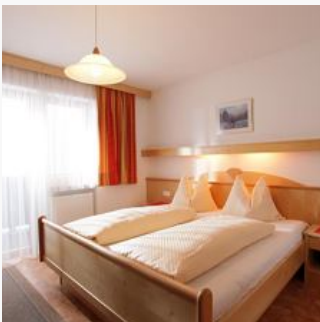

douche/wc, tv, safe, föhn, w-lan, separaat balkon

ab
€ 49,00

per persoon op 07.12.2021

NAAR HET AANBOD

driepersoonskamer douche, WC

3 Personen · 1 Slaapkamer · 21 m²

1 twee-persoonsbed en 1 extra bed, douche/wc, tv, balkon, safe, föhn, w-lan.

ab
€ 41,00

per persoon op 07.12.2021

NAAR HET AANBOD

tweepersoonskamer douche, WC

twee-persoonsbedden, douche/wc, tv en balkon, safe, föhn, w-lan

2 Personen · 1 Slaapkamer · 16 m²

ab

€ 44,00

per persoon op 07.12.2021

NAAR HET AANBOD

Tweepersoonskamer, douche, WC

twee-persoonsbedden, douche/wc, tv en balkon, safe, föhn, w-lan

2 Personen · 1 Slaapkamer · 18 m²

ab

€ 44,00

per persoon op 07.12.2021

NAAR HET AANBOD

Tweepersoonskamer, douche, WC

twee-persoonsbedden, douche/wc, tv en balkon, safe, föhn, w-lan

2 Personen · 1 Slaapkamer · 18 m²

ab

€ 44,00

per persoon op 07.12.2021

NAAR HET AANBOD