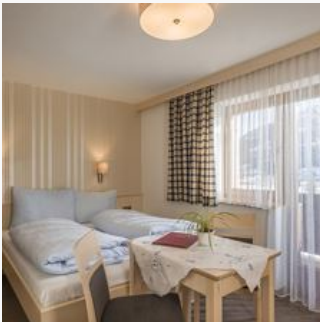

ab
€ 41,00

per persoon op 07.12.2021

NAAR HET AANBOD

tweepersoonskamer douche, WC

twee-persoonsbedden, douche/wc, tv en balkon, safe, föhn, w-lan

2 Personen · 1 Slaapkamer · 16 m²

ab

€ 44,00

per persoon op 07.12.2021

NAAR HET AANBOD

Tweepersoonskamer, douche, WC

twee-persoonsbedden, douche/wc, tv en balkon, safe, föhn, w-lan

2 Personen · 1 Slaapkamer · 18 m²

ab

€ 44,00

per persoon op 07.12.2021