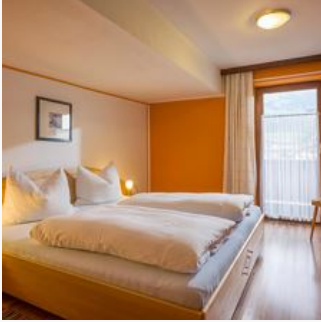

Gästehaus-Appartement Staffner

Vakantiewoning in Kirchberg in Tirol

Ons familiale pension in Kirchberg in Tirol, midden in de Kitzbüheler Alpen, ligt heel centraal, maar rustig. Direct naast de minigolfbaan aan de wandel- en fietsweg. De instap in de langlaufloipe ligt ook direct naast ons huis. De skibushalte is dichtbij. We bieden een grote ligweide met speelplaats. Garage voor fietsen en skies, grote parkeerplaats. Gratis broodjesservice. Gratis w-lan

royaal ingerichte appartementen, 1 - 3 slaapkamers elk met douche/wc, sat-tv, radio, safe, gezellige woonkeuken (afwasmachine, oven, magnetron, broodrooster, eierkoker, waterkoker, keramische kookplaa...

1-8 Personen · 2 Slaapkamer · 60 m²

ab
€ 240,00

per appartement op 28.03.2025

NAAR HET AANBOD

Appartement, douche, WC, 2 slaapkamers

royaal ingerichte appartementen, 1 - 3 slaapkamers elk met douche/wc, sat-tv, radio, safe, gezellige woonkeuken (afwasmachine, oven, magnetron, broodrooster, eierkoker, waterkoker, keramische kookplaa...

1-8 Personen · 2 Slaapkamer · 60 m²

ab
€ 210,00

per appartement op 28.03.2025

NAAR HET AANBOD

tweepersoonskamer douche, WC

nieuw ingerichte comfortabele kamer met parketvloer, douche/wc, sat-tv, radio, zonnig balkon en uitgebreid ontbijtbuffet