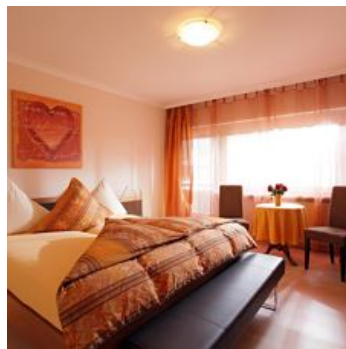

Frühstückspension Wunderbar **

Pension in Westendorf

Direct in het dorpscentrum (naast de bank en het postkantoor), spar-supermarkt op de begane grond. Parkeerplaats, ski-oefenweide op 50 m afstand. Ruime kamers met grote kabel-tv, safe. Gasten-koelkast, skiberging met schoenendroger, ideaal voor groepen.

Het huis eigen Wunderbar is momenteel gesloten!

Niet geschikt voor gezinnen met kleine kinderen!

Ik zou u hier graag als mijn gasten ontvangen!

Silvia Ager

Centrale ligging · Direct aan de skipiste