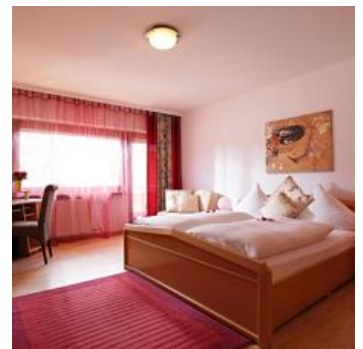

Frühstückspension Wunderbar **

Pension in Westendorf

Direct in het dorpscentrum (naast de bank en het postkantoor), spar-supermarkt op de begane grond. Parkeerplaats, ski-oefenweide op 50 m afstand. Ruime kamers met grote kabel-tv, safe. Gasten-koelkast, skiberging met schoenendroger, ideaal voor groepen.

Het huis eigen Wunderbar is momenteel gesloten!

Niet geschikt voor gezinnen met kleine kinderen!

Ik zou u hier graag als mijn gasten ontvangen!

Silvia Ager

Centrale ligging · Direct aan de skipiste