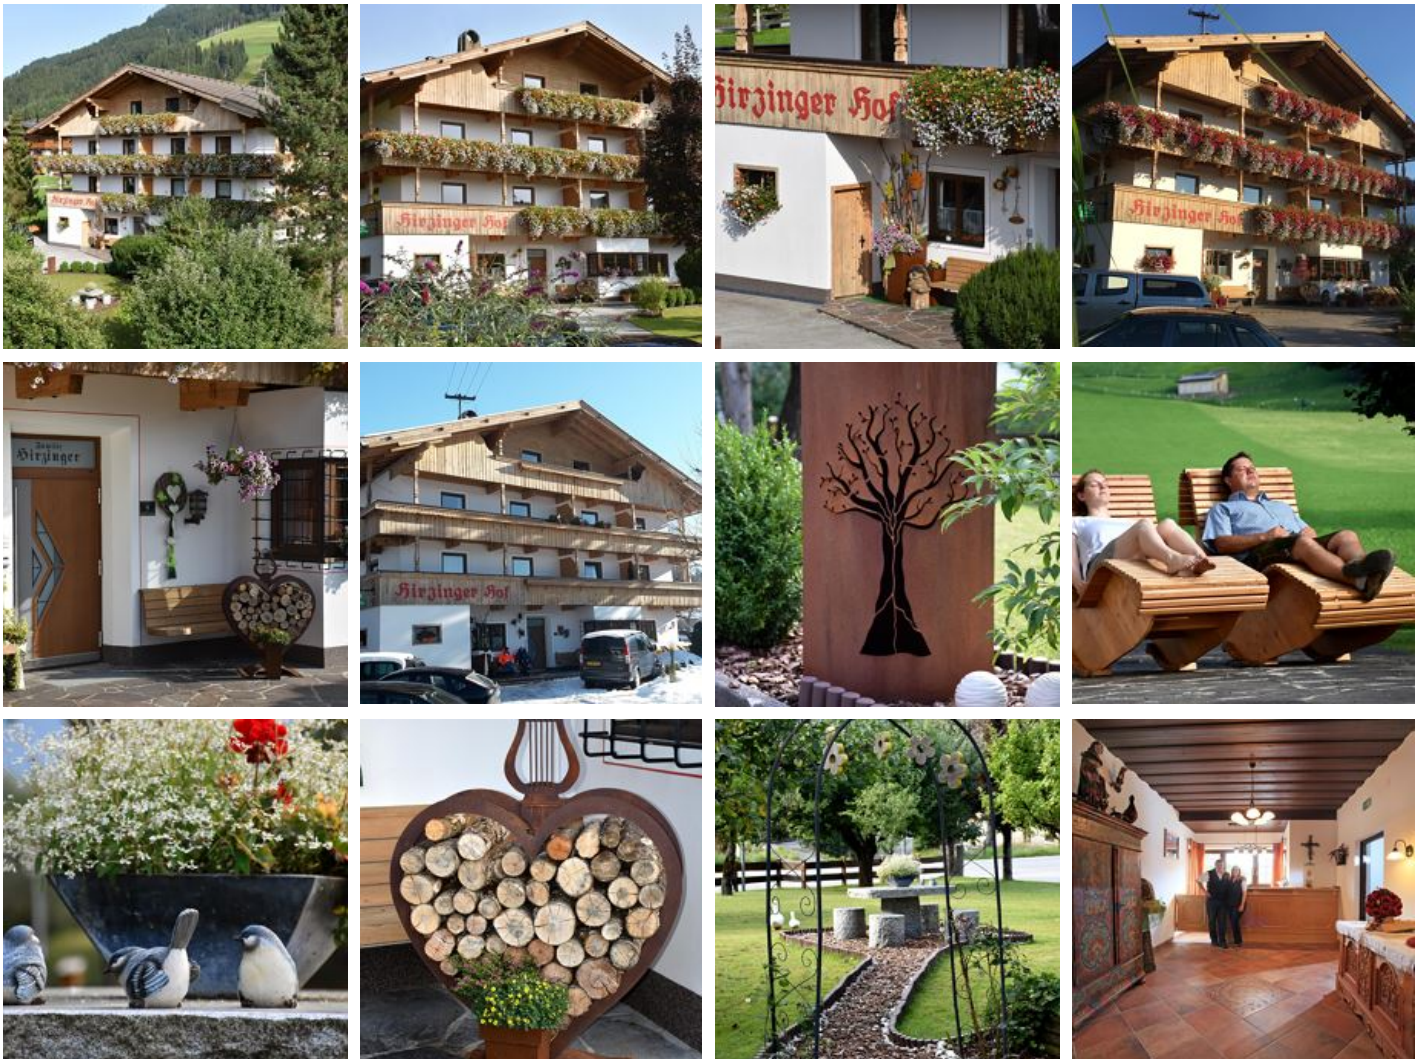

Frühstückspension Hirzingerhof

Pension in Westendorf

95 %
188 Beoordelingen

Bergliftstraße 9 · A-6363 Westendorf · info@hirzingerhof.at · **+43 5334 6452**
Meer informatie op <http://www.hirzingerhof.at/>

Frühstückspension Hirzingerhof

Pension in Westendorf

Heerlijk zonnig gelegen in het centrum van het dorp Westendorf!

Kracht en levensvreugde tanken in ons prachtige, rustig gelegen ontbijtpension midden in het mooie Brixental in het Kitzbüheler Alpen.

We bieden onze gasten een uitgebreid ontbijtbuffet, een huisbar, een recreatieruimte met biljart, tv en diverse spelletjes en een groot, zonnig terras met tafeltennistafel.

Onze kamers zijn heel gezellig en comfortabel in Tirolse stijl ingericht!

Centrale ligging · Direct aan de loipe · Rustige ligging · Direct aan de skipiste · Direct aan het fietspad · Aan de wandelweg · Weidegebied

Kamers en appartementen

Huidige aanbiedingen

tweepersoonskamer douche, WC