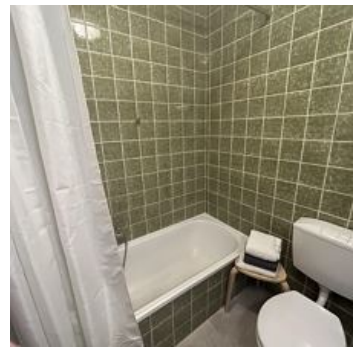

Direct aan de skibus/bushalte · Direct aan de skipiste · Direct aan het fietspad · Aan de wandelweg · Centrale ligging