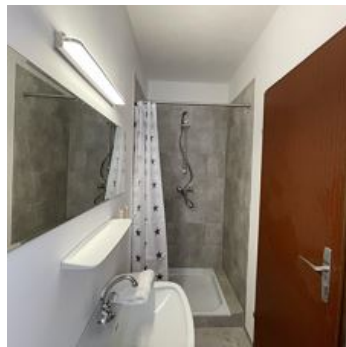

Direct aan de skibus/bushalte · Direct aan de skipiste · Direct aan het fietspad · Aan de wandelweg · Centrale ligging