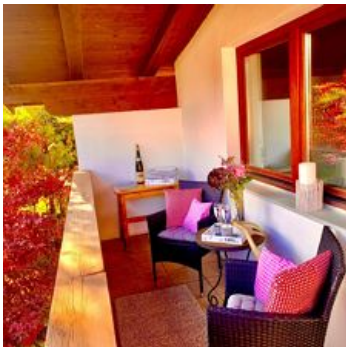

Direct aan de skibus/bushalte · Direct aan de skipiste · Direct aan het fietspad · Aan de wandelweg · Centrale ligging