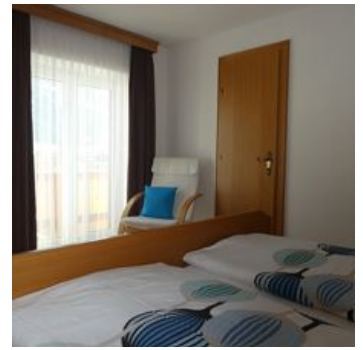

Ferienwohnung Prügger

Vakantiewoning in Brixen im Thale

Moosen 27 · A-6364 Brixen im Thale · rosi.pruegger@gmx.at · 0043 650 3414273

Ferienwohnung Prügger

Vakantiewoning in Brixen im Thale

Geniet van uw vakantie in ons rustig en zonnig gelegen huis, midden in de Kitzbüheler Alpen! Of het nu zomer of winter is - ons huis is het ideale startpunt voor allerlei sportieve en recreatieve activiteiten! In de winter ligt het skigebied SkiWelt Wilder Kaiser - Brixental incl. de verbinding naar het skigebied Kitzbühel/Kirchberg aan uw voeten. Langlaufloipes en winterwandelwegen liggen vlakbij. In de zomer start u hier uw wandelingen, fietstochten of daguitstapjes heerlijk en zonder auto direct vanaf de huisdeur! Parkeerplaatsen direct voor het huis. Daar ons huis in de buurt van het treinstation van Westendorf ligt, kunt u ons ook makkelijk met de trein bereiken!

Rustige ligging · Direct aan het fietspad · Stadsrand

Kamers en appartementen

Huidige aanbiedingen

app/4 of meer slaapkamers/douche, wc

85m² met een grote recreatieruimte en keukenblok, zithoek, kabel-tv, w-lan. 4 separate slaapkamers, 3 douches met toilet