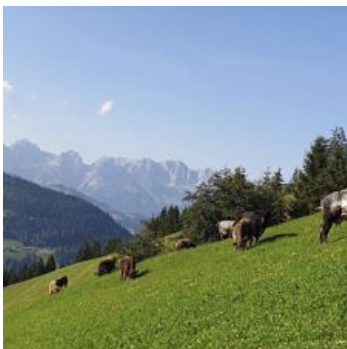

Mitten in den Kitzbüheler Alpen, auf 1000 Meter Seehöhe, liegt das schöne Appartement (für max. 4 Personen) auf unserem Bergbauernhof Herrenlehen - perfekt zum Wandern, Mountainbiken, Ski fahren, Snowboarden, Skitouren gehen, Rodeln, Natur genießen oder einfach zum Entspannen. Bis zum Zentrum vom Kirchberg i.T. sind es 3 km, bis zur Talstation der Fleckalmbahn sind es 2,5 km. Diverse Wanderrouten führen direkt vom Haus weg.

Winter: 1 Km lange Bergstraße, Schneeketten und Allrad erforderlich.

In de buurt van het bos · Stadsrand · Direct aan het fietspad · Rustige ligging · Aan de wandelweg · Bergachtige ligging

Kamers en appartementen