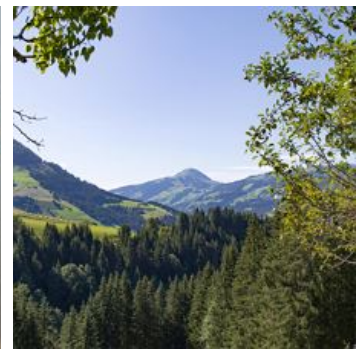

Mitten in den Kitzbüheler Alpen, auf 1000 Meter Seehöhe, liegt das schöne Appartement (für max. 4 Personen) auf unserem Bergbauernhof Herrenlehen - perfekt zum Wandern, Mountainbiken, Ski fahren, Snowboarden, Skitouren gehen, Rodeln, Natur genießen oder einfach zum Entspannen. Bis zum Zentrum vom Kirchberg i.T. sind es 3 km, bis zur Talstation der Fleckalmbahn sind es 2,5 km. Diverse Wanderrouten führen direkt vom Haus weg.

Winter: 1 Km lange Bergstraße, Schneeketten und Allrad erforderlich.

In de buurt van het bos · Stadsrand · Direct aan het fietspad · Rustige ligging · Aan de wandelweg · Bergachtige ligging

Kamers en appartementen