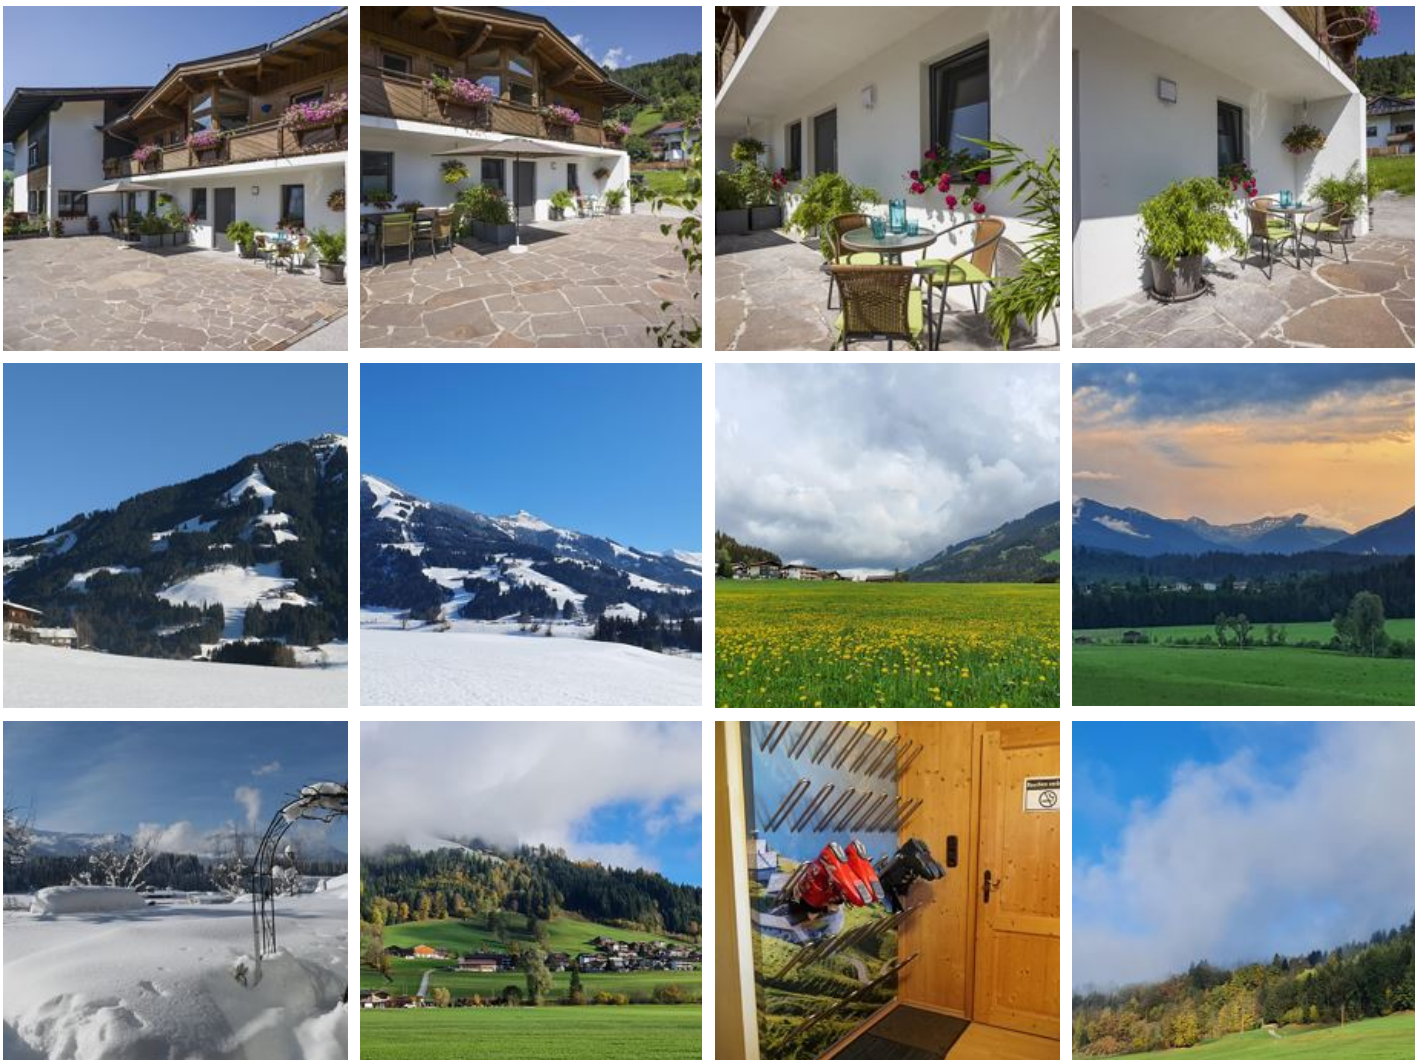

Familienpension mit Herz - Feichtnerhof

Vakantiewoning in Westendorf

Feichten 56 · A-6363 Westendorf · feichtnerhof-tirol@outlook.com · +43 650 2102602
Meer informatie op <https://www.feichtnerhof-tirol.at/>

Familienpension mit Herz - Feichtnerhof

Vakantiewoning in Westendorf

Hartelijk welkom in het Feichtnerhof!

Midden in de Kitzbüheler Alpen, rustig gelegen aan de zonkant van Westendorf, vindt u ons liefdevol ingerichte appartement. In de zomer het perfecte startpunt voor uitgebreide wandelingen en fietstochten. De nieuwe golfbaan van Westendorf ligt op slechts 2,5 km afstand. In de winter op slechts 5 minuten rijden naar de gondel van SkiWelt Wilder Kaiser – Brixental, een van de grootste en modernste skigebieden ter wereld.

Stadsrand · Rustige ligging · Weidegebied · Aan de wandelweg

Kamers en appartementen

Huidige aanbiedingen

Tweepersoonskamer, douche, WC, terras

1-2 Personen · 1 Slaapkamer

In onze mooie, gezellige tweepersoonskamer kan men vanaf de kamer of vanaf het bijbehorende terras uitkijken over de tuin en de weiden in de omliggende bergwereld en kan men tot rust komen.