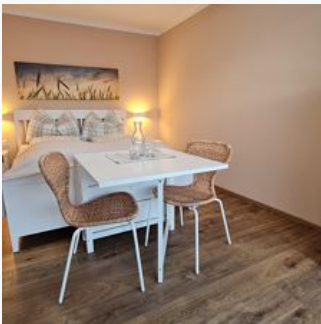

Stadsrand · Rustige ligging · Weidegebied · Aan de wandelweg

Kamers en appartementen

Huidige aanbiedingen

Tweepersoonskamer, douche, WC, terras

1-2 Personen · 1 Slaapkamer

In onze mooie, gezellige tweepersoonskamer kan men vanaf de kamer of vanaf het bijbehorende terras uitkijken over de tuin en de weiden in de omliggende bergwereld en kan men tot rust komen.

ab
€ 47,00

per persoon op 11.12.2024

NAAR HET AANBOD