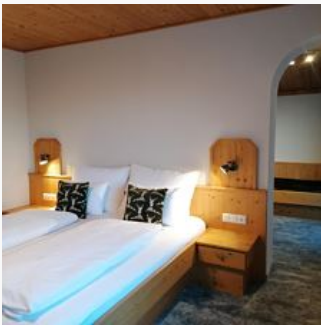

Huidige aanbiedingen

tweepersoonskamer douche, WC

ca. 22 m², douche/wc, balkon, kabel-tv

1-2 Personen · 1 Slaapkamer · 22 m²

ab
€ 131,00

per persoon op 13.03.2026

[NAAR HET AANBOD](#)

driepersoonskamer douche, WC

ca. 28 m², douche/wc, balkon, kabel-tv

2-3 Personen · 1 Slaapkamer · 28 m²

ab
€ 183,00

per persoon op 13.03.2026

[NAAR HET AANBOD](#)

vierpersoonskamer douche, WC

ca. 32 m², douche/wc, balkon, kabel-tv, 2e verdieping, de extra bedden zijn twee separate bedden.