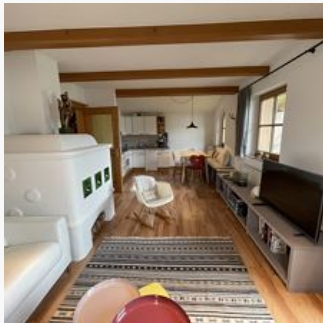

Vrijstaande ligging

Kamers en appartementen

Huidige aanbiedingen

Design Apartment Westendorf

1 slaapkamer met tweepersoonsbed en een slaapbank in de woonkamer die plaats biedt aan nog eens 2 personen. Volledig ingerichte keuken, badkamer, aparte WC. Balkon, parkeerplaats en gratis wifi.