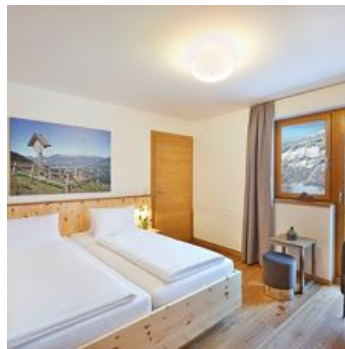

Der Sonnenhof

Vakantiewoning in Westendorf

Vakantie op het Sonnenhof is heerlijk onspectaculair! Maar familiair, persoonlijk ontspannend! Het Sonnenhof ligt rustig en zonnig op een heuvel - omgeven door weides en fruitbomen. We zijn een familiair gevoerd ontbijtpension, onderscheiden door de vereniging van privé verhuurders met 4 edelweiß - de hoogstmogelijke categorie. Op kleine afstand van ons huis ligt onze bio boerderij. Het centrum van Westendorf ligt op 2 km, het dalstation van de Alpenrosenbahn op 1,5 km. De Choralmbahn ligt op 900 m. De volgende skipiste bereikt u in 10 minuten lopen! In onze recreatieruimte vindt u een HD-tv, een nespresso machine, een koelkast en verschillende spellen. Skiruimte met skischoendroger. Stijlvol wonen, beweging in de natuur, zonsondergangen, goede gesprekken,.. Dat willen we onze gasten bieden en overbrengen. Hartelijke groet, uw familie Schwaiger