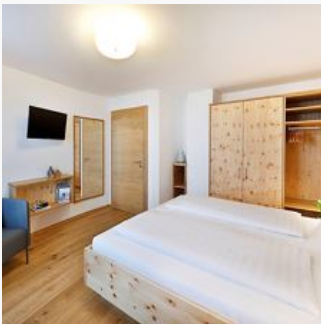

#### Tweepersoonskamer, douche, WC

Onze familiesuite! Het bestaat uit twee aparte bedden in normale grootte, een voorkamer, een balkon en een badkamer. Met meubilair van hoge kwaliteit, gemaakt van steenpijnboom, eiken parket, satellie...

#### Appartement, douche, WC, 2 slaapkamers

Appartement met drie slaapkamers, twee badkamers, keuken, hal. Geurende meubels gemaakt van grenen hout en eiken parket, satelliet-tv, meer dan 12m balkon, gratis WiFi, vaatwasser, koelkast, koffiezet...

### Tweepersoonskamer, douche, WC

Ruim en licht, op het zuiden gelegen, 25 m<sup>2</sup> groot, met meubels van Kernbuche en een bankstel. De faciliteiten omvatten ook een badkamer met douche/toilet, balkon, satelliet-tv, gratis WiFi. Op aanvraag...

### Tweepersoonskamer, douche, WC

Stijlvol en licht, met meer dan 15m balkon op het zuiden en het westen. Faciliteiten omvatten meubilair van hoge kwaliteit, badkamer met douche/toilet, een voorkamer, satelliet-tv, gratis WiFi, een zi...