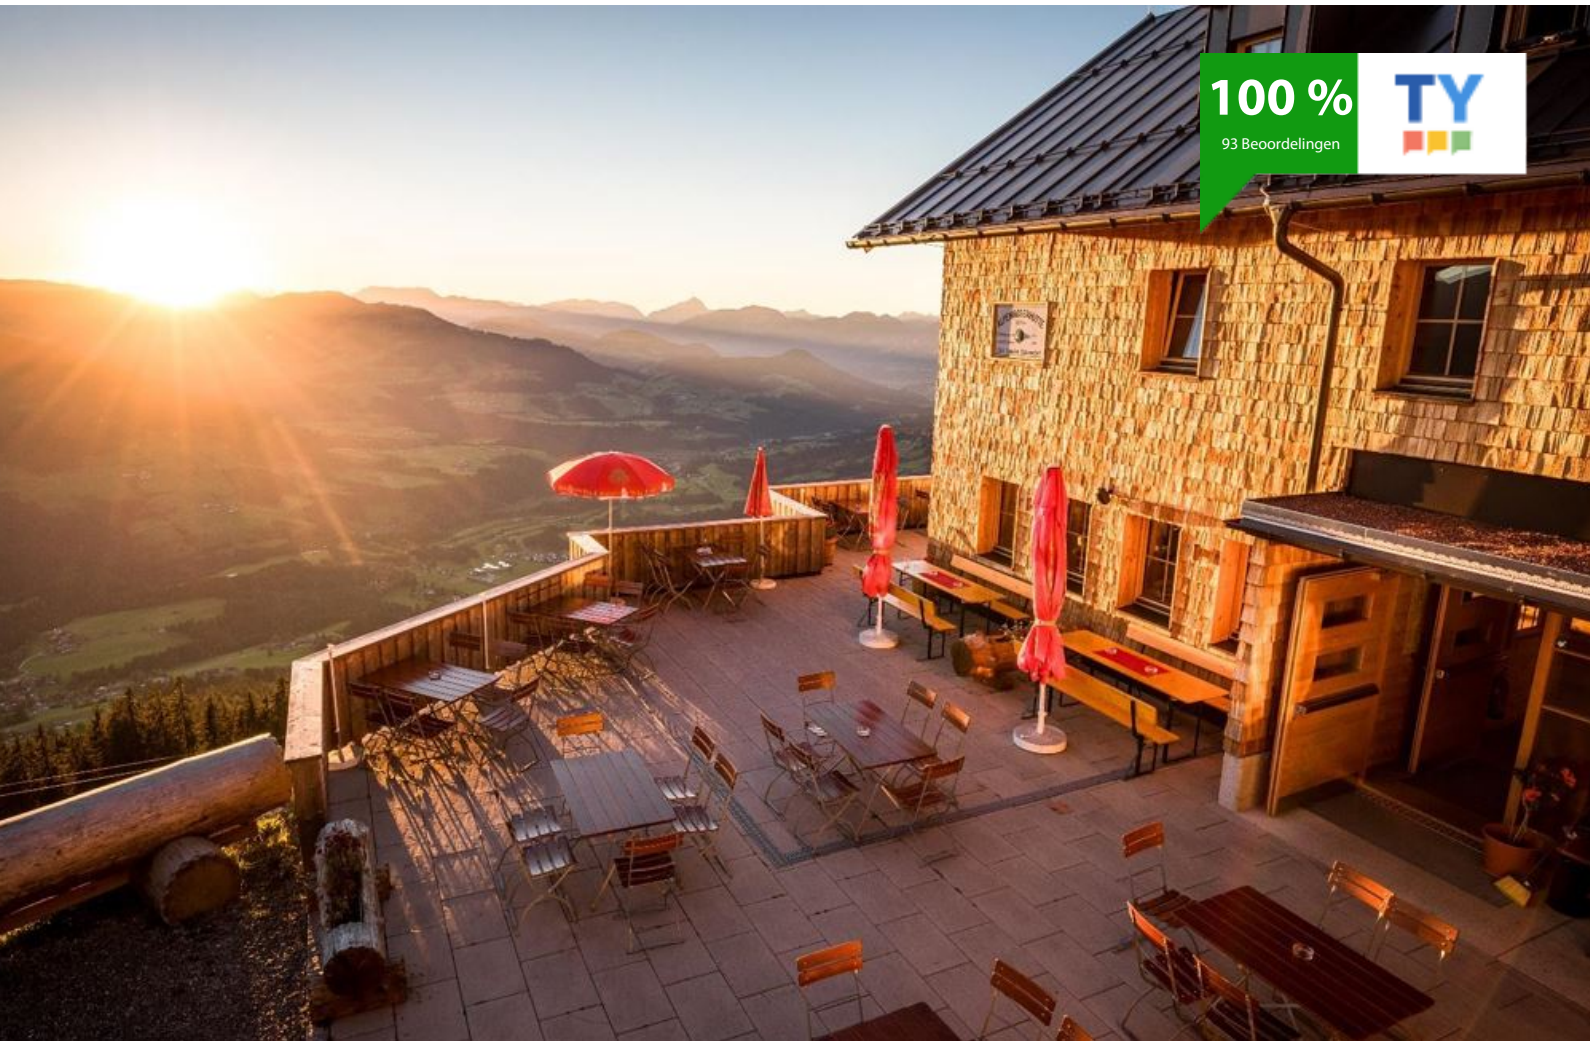

DAV. Alpenrosenhütte

Hütte / Schutzhütte in Westendorf

Nachtsöllberg 93 · A-6363 Westendorf · alpenrosenhuette@aon.at · 0043 5334 6488
Meer informatie op <http://www.alpenrosenhuette.at>