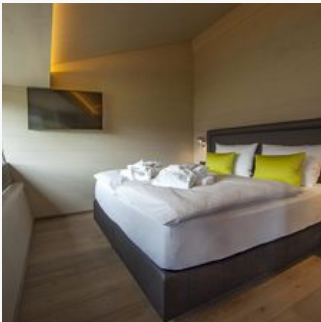

Vakantiehuis, douche en bad, WC, 3 slaapkamers

Ruim chalet in high-end basic design met natuurlijke materialen, alpiene flair, privé spa, kachel en echte gezelligheid. Gratis highspeed wifi, eigen ski- en bikeberging in de kelder, privé parkeergar...

ab

€ 550,00

per appartement op 09.08.2022

NAAR HET AANBOD

4-8 Personen · 3 Slaapkamer · 109 m²

Vakantiehuis, douche en bad, WC, 3 slaapkamers

Ruim chalet in high-end basic design met natuurlijke materialen, alpiene flair, privé spa, kachel en echte gezelligheid. Gratis highspeed wifi, eigen ski- en bikeberging in de kelder, privé parkeergar...

ab

€ 500,00

per appartement op 09.08.2022

NAAR HET AANBOD

2-6 Personen · 3 Slaapkamer · 95 m²

Appartement, douche en bad, WC, deluxe

Penthouse in high-end basic design met natuurlijke materialen, alpiene flair, privé spa en echte gezelligheid. Gratis highspeed wifi, eigen ski- en bikeberging in de kelder, privé parkeergarageplaats ...

2-6 Personen · 2 Slaapkamer · 106 m²

ab
€ 510,00

per appartement op 09.08.2022

NAAR HET AANBOD

Appartement, douche en bad, WC, deluxe

Penthouse in high-end basic design met natuurlijke, lichte materialen, alpiene flair en echte gezelligheid. Gratis highspeed wifi, eigen ski- en bikeberging in de kelder, privé parkeergarageplaats naa...