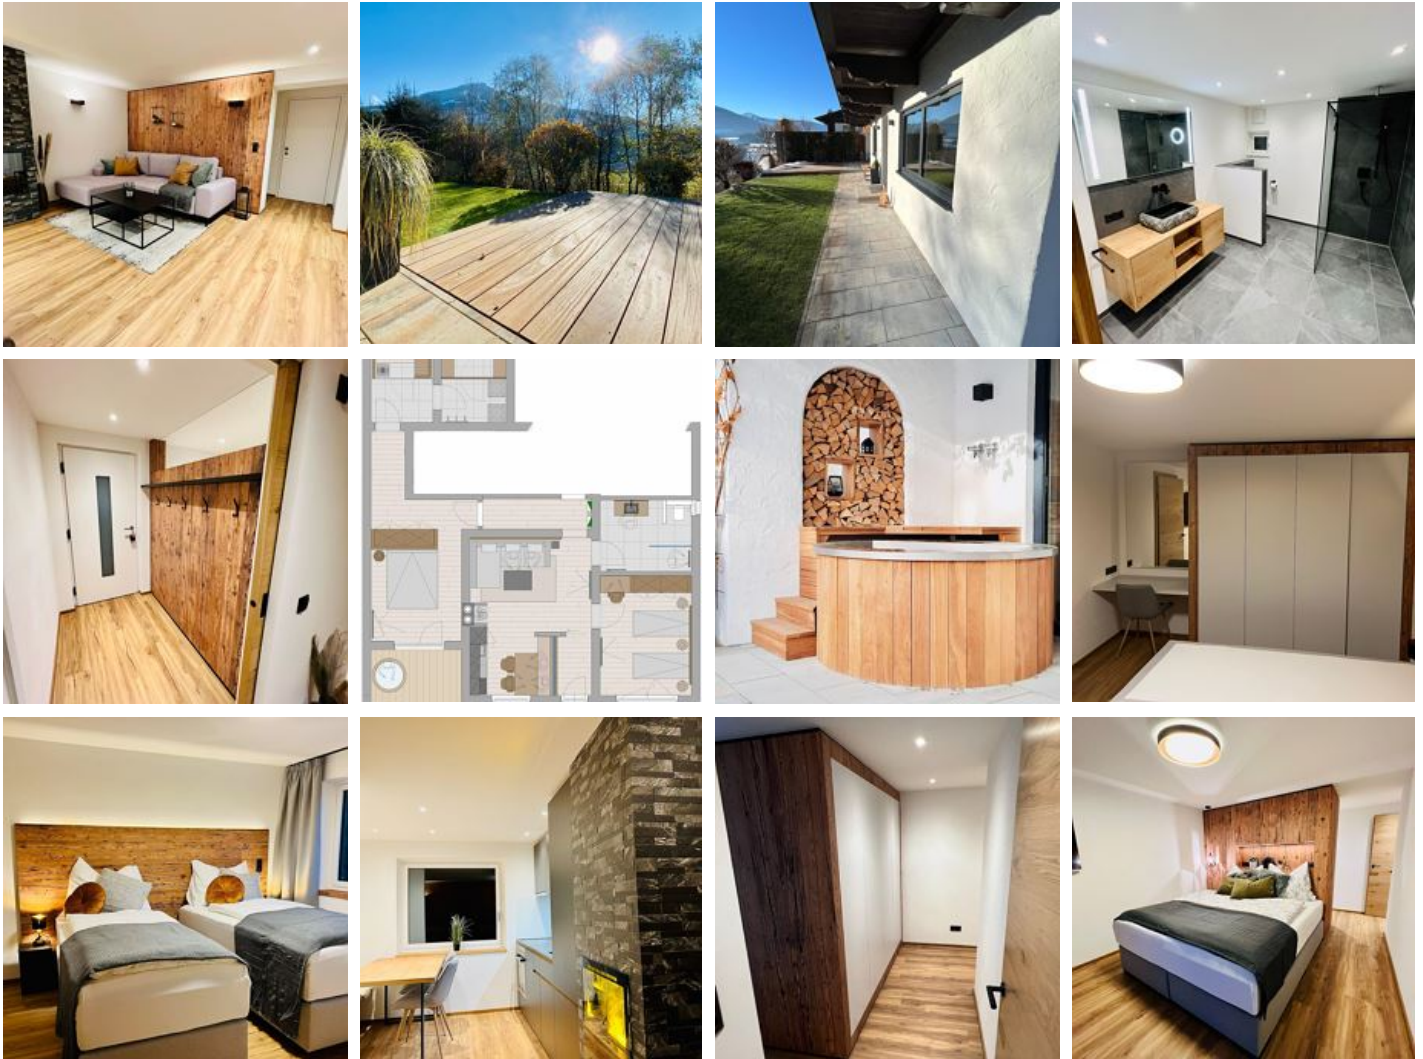

### Vakantiewoning in Westendorf

"Das Berg 1982" Appartement – welches im Herbst 2021 in einem bestehenden Wohnhaus neu errichtet wurde – befindet sich in Westendorf auf mittlerer Höhe des „Salvenbergs“. Es besticht durch einen einzigartigen Blick auf den bekannten Ski-Berg „Nachtsöllberg“, welcher in Mitten des Skigebietes „Wilder Kaiser Brixental“ liegt. Das moderne, stilvoll und gleichzeitig gemütlich eingerichtete Appartement befindet sich im Erdgeschoss und ist über eine wundervoll gestaltete Gartenanlage mitsamt Treppe zu erreichen. In der Wohnküche lädt ein gemütliches Cool Fire zum Entspannen ein. „Das Berg 1982“ Appartement hat eine Größe von ca. 80 qm und ist mit handgefertigten Möbeln von Tischlern aus der Region und hochwertigen Interieur gemütlich und gleichzeitig modern eingerichtet. Außerdem verfügt das Appartement über eine voll ausgestattete Küche mit Ceran-Kochfeld, Kühlschrank, Backofen, Geschirrspüler und Dunstabzug. Das geräumige Badezimmer ist mit einer großzügigen Dusche ausgestattet.

### Appartement, douche, WC, 2 slaapkamers

„Das Berg 1982“ Appartement hat eine Größe von ca. 80 qm und ist mit handgefertigten Möbeln von Tischlern aus der Region und hochwertigen Interieur gemütlich und gleichzeitig modern eingerichtet.