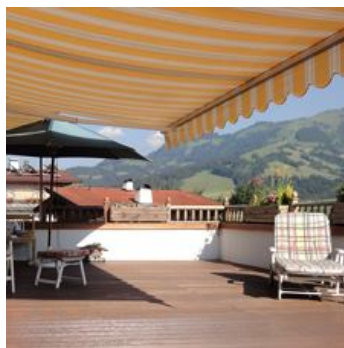

Vakantiewoning in Kirchberg in Tirol

Chalet Weinberg is ideaal voor wie wil genieten van de rust en schoonheid van de Alpen. Chalet Weinberg ligt aan de noordkant van Kirchberg en geniet zo de hele dag zon tezamen met een van de beste uitzichten over het prachtige skiresort en de omliggende bergen. Chalet Weinberg bestaat uit 2 grote appartementen waarvan Top 1 is verdeeld over de 1ste en 2de verdieping en Top 2 zich op de begane grond. Als u een vakantie plant met een grote groep familie of vrienden, kunt u zowel Top 1 als Top 2 in het chalet boeken.

Aan de wandelweg · Whirlpool · Sauna

Kamers en appartementen

Huidige aanbiedingen

Appartement, bad, WC, 3 slaapkamers

3 slaapkamers; allemaal met tweepersoonsbedden 2 badkamers - beide met bad, douche, toilet. open keuken/woonkamer (o.a. vaatwasser), grote eethoek, flatscreen kabel-TV en grote uittrekbare bank (event...