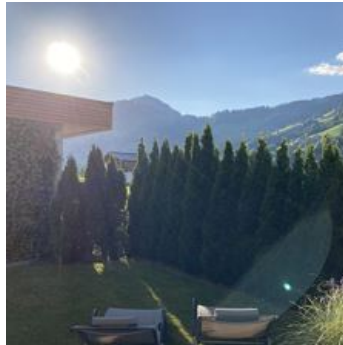

## Vakantiewoning in Brixen im Thale

Het ca. 75m<sup>2</sup> grote nieuw gebouwde chalet met een gezellige Tirolse sfeer nodigt u uit om u in de zomer en winter goed te voelen en te ontspannen.

Vanuit de keuken-woonkamer met zijn hoogwaardige interieur, ruime, rustieke zithoek en comfortabele bank heeft u toegang tot uw eigen tuinterras. Er zijn twee zorgvuldig ingerichte slaapkamers in het charmante en ruime vakantieappartement. Elke kamer heeft zijn eigen stijlvolle badkamer. Het Chalet Tirol is van zeer hoge kwaliteit en exclusief ingericht en laat niets te wensen over.

Wij bieden u onze eigen afsluitbare opslagruimte voor ski's, snowboards en fietsen.

Ervaar de vele mogelijkheden in de Kitzbüheler Alpen om te wandelen, te skiën en te mountainbiken. Wij verheugen ons op uw bezoek aan het "Chalet Tirol" en verwennen u hier in Brixen im Thale graag

### Appartement, douche en bad, WC, 2 slaapkamers

Het ca. 75m2 grote nieuw gebouwde chalet met een gezellige Tirolse sfeer nodigt u uit om u in de zomer en winter goed te voelen en te ontspannen.

ab  
**€ 99,00**