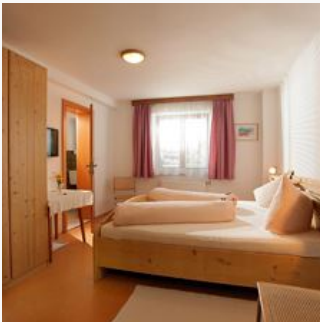

Centrale ligging · Direct aan het fietspad · Direct aan de skibus/bushalte

Kamers en appartementen

Huidige aanbiedingen

éénpersoonskamer douche, WC

1 Person · 1 Slaapkamer

ons familievriendelijke pension ligt in het centrum van Brixen im Thale. Alle kamers zijn voorzien van douche, wc en kabel-tv. Ontbijtbuffet. De skibushalte ligt direct naast ons huis. In ons gezellig...

ab
€ 45,00

per persoon op 09.08.2022

[NAAR HET AANBOD](#)

tweepersoonskamer douche, WC

1-2 Personen · 1 Slaapkamer

ons familievriendelijke pension ligt in het centrum van Brixen im Thale. Alle kamers zijn voorzien van douche, wc en kabel-tv. Ontbijtbuffet. De skibushalte ligt direct naast ons huis. In ons gezellig...

ab
€ 78,00

per persoon op 09.08.2022

[NAAR HET AANBOD](#)

familiekamer douche, WC

2-4 Personen · 1 Slaapkamer

ons familievriendelijke pension ligt in het centrum van Brixen im Thale. Alle kamers zijn voorzien van douche, wc en kabel-tv. Ontbijtbuffet. De skibushalte ligt direct naast ons huis. In ons gezellig...