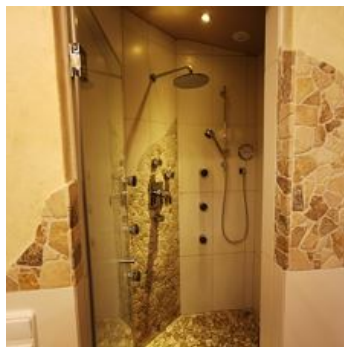

Bergblick - Mountainview

Vakantiewoning in Brixen im Thale

Ons huis staat op een zonnige, rustige en toch centrale plek.

Direkt in het dorpscentrum op een kleine helling met prachtig uitzicht op de omringende bergen. Supermarkt, bakker, slager, restaurants, pizzeria en de skibushalte vindt u op slechts een paar minuten lopen afstand. De gondelbaan van SkiWelt Wilder Kaiser – Brixental ligt op 400 m van ons huis.