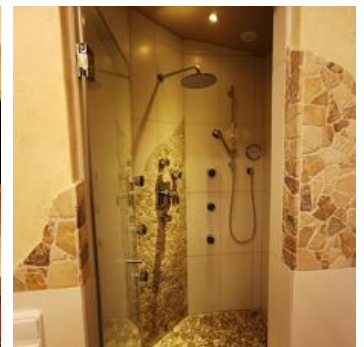

Bergblick - Mountainview

Vakantiewoning in Brixen im Thale

Ons huis staat op een zonnige, rustige en toch centrale plek.

Direkt in het dorpscentrum op een kleine helling met prachtig uitzicht op de omringende bergen. Supermarkt, bakker, slager, restaurants, pizzeria en de skibushalte vindt u op slechts een paar minuten lopen afstand. De gondelbaan van SkiWelt Wilder Kaiser – Brixental ligt op 400 m van ons huis.