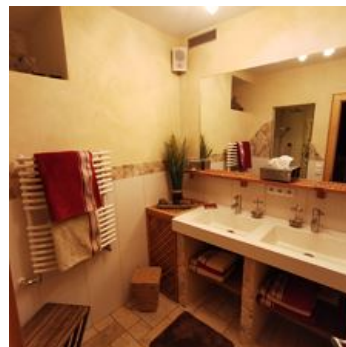

Bergblick - Mountainview

Vakantiewoning in Brixen im Thale

Ons huis staat op een zonnige, rustige en toch centrale plek.

Direkt in het dorpscentrum op een kleine helling met prachtig uitzicht op de omringende bergen. Supermarkt, bakker, slager, restaurants, pizzeria en de skibushalte vindt u op slechts een paar minuten lopen afstand. De gondelbaan van SkiWelt Wilder Kaiser – Brixental ligt op 400 m van ons huis.