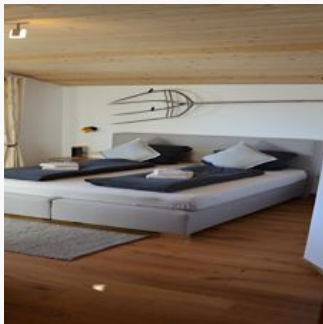

Rustige ligging · Aan de wandelweg · Weidegebied · Bergachtige ligging · In de buurt van het bos

Kamers en appartementen

Huidige aanbiedingen

Appartement, douche, WC, 2 slaapkamers

Helle Dachgeschosswohnung mit wunderschönem Ausblick auf das Kitzbüheler Horn und Kirchberg. Wohn-Essbereich, Couch (ausziehbar), 2 Schlafzimmer, Vorraum, Dusche/Wc kombiniert, Balkon. Doppelzimmer im...

1-4 Personen · 2 Slaapkamer · 50 m²

ab
€ 135,00

per appartement op 28.05.2024

NAAR HET AANBOD

Tweepersoonskamer, douche, WC, 1 slaapkamer

Doppelzimmer mit Boxspringbett, Dusche/Wc kombiniert, Terrassenzugang mit Sitzmöglichkeit. Traumhafter Ausblick auf Kirchberg und unser Familiengeführtes Gasthaus.