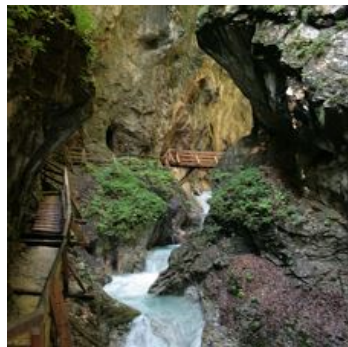

Vakantie accommodatie in Brixen im Thale

In de winter is zondag meestal onze wisseldag, zodat u de veelal files op zaterdag op de weg kunt vermijden.

Das Beerenhaus heeft 4 appartementen voor 2-6 personen (eventueel te combineren met extra slaapplaatsen in kelder studio's) en 1 kelderstudio voor 2 personen. Ideaal om met meerder families vakanties te vieren. Ons huis ligt aan de rand van een bosgebied in de ongerepte natuur, midden in de Kitzbüheler Alpen. Het huis geeft u directe toegang tot het SkiWelt/Kitzski skigebied. U kunt voor ons huis met een korte skilift u skidag starten. Of u stapt voor het huis in de skibus, die u naar een van de gondels in Brixen brengt. U geen auto meer nodig. Er is een verwarmd skihok in de kelder. Uw ski's kunnen in de skibox naast de garage. In de garage staan sleetjes, terrastoelen en de BBQ voor u klaar. Een speeltuin, het zwembad/natuurbad and restaurants liggen op loopafstand. Op zomeravonden kunt u reeën observeren die vanuit het bos op de weide komen om te grazen.

Direct aan de skipiste · Stadsrand · Direct aan de skibus/bushalte · Direct aan de loipe · In de buurt van het bos · Direct aan het fietspad · Rustige ligging · Aan de wandelweg

Kamers en appartementen