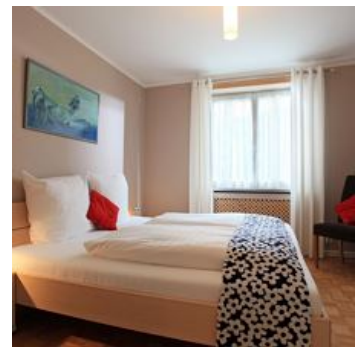

Vakantiewoning in Kirchberg in Tirol

Comfortabel appartement (90m², 4-6 Personen, incl. WIFI!) met twee slaapkamers, gelegen op een rustige locatie, 5 minuten lopen van het centrum van Kirchberg. De gratis skibus stopt 150 meter van het Appartement en brengt u binnen een paar minuten naar de hoofdgondel van het uitgestrekte skigebied van de Kitzbüheler Alpen. Een prachtige wandelroute naar het meer 'Schwarzsee' en de golfbaan loopt achter het appartement langs.

Direct aan de skibus/bushalte · Rustige ligging · Direct aan het fietspad

Kamers en appartementen

Huidige aanbiedingen

app/2 slaapkamers/douche, bad, wc

Indeling: 2 slaapkamers. Gezellige eetkeuken met oostenrijkse eethoek.
Ruime woonkamer met TV/DVD. Badkamer met douche/bad, apart
toilet, balkon, gratis parkeren. 5 min. van centrum, 150 m. van skibus...