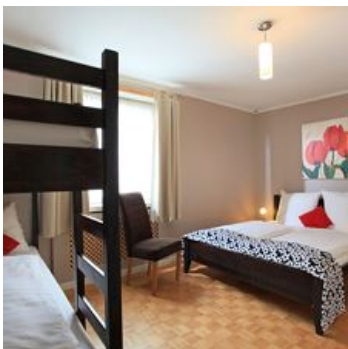

Vakantiewoning in Kirchberg in Tirol

Comfortabel appartement (90m², 4-6 Personen, incl. WIFI!) met twee slaapkamers, gelegen op een rustige locatie, 5 minuten lopen van het centrum van Kirchberg. De gratis skibus stopt 150 meter van het Appartement en brengt u binnen een paar minuten naar de hoofdgondel van het uitgestrekte skigebied van de Kitzbüheler Alpen. Een prachtige wandelroute naar het meer 'Schwarzsee' en de golfbaan loopt achter het appartement langs.

Direct aan de skibus/bushalte · Rustige ligging · Direct aan het fietspad

Kamers en appartementen

Huidige aanbiedingen

app/2 slaapkamers/douche, bad, wc

Indeling: 2 slaapkamers. Gezellige eetkeuken met oostenrijkse eethoek.
Ruime woonkamer met TV/DVD. Badkamer met douche/bad, apart
toilet, balkon, gratis parkeren. 5 min. van centrum, 150 m. van skibus...