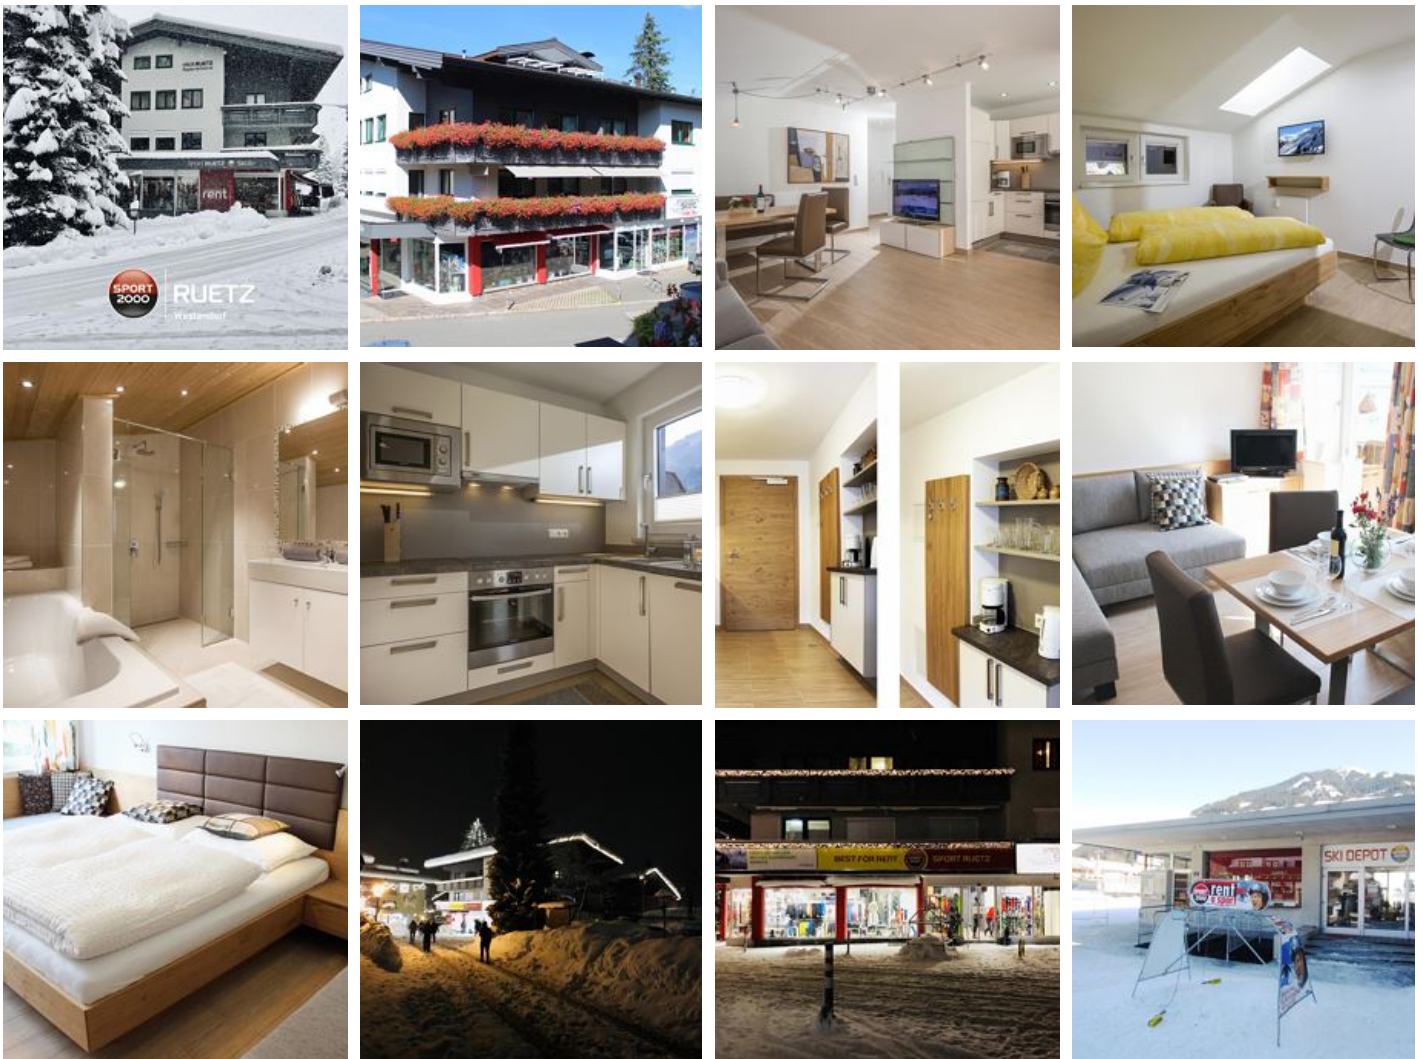

## Vakantiewoning in Westendorf

Midden in het centrum van Westendorf, alle sport- en recreatieve mogelijkheden zijn lopend bereikbaar. U kunt met alle activiteiten, zoals wandelen en fietsen direct vanaf de huisdeur starten. Ons huis staat ook direct aan de ski-oefenweide met instap in SkiWelt Wilder Kaiser – Brixental en verbinding naar het skigebied Kitzbühel/Kirchberg. Sportzaak en skiverhuur in het huis.

3 Appartements in Haus Ruetz voor max. 8 personen. Daarnaast bieden we in Haus Angerer aan de overkant nog 1 appartement te huur aan.

Direct aan de skibus/bushalte · Centrale ligging · Direct aan de skipiste