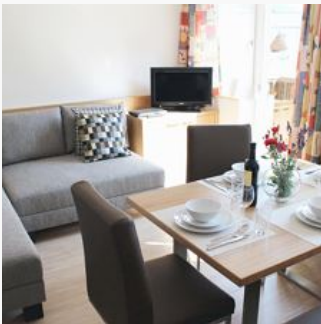

Direct aan de skibus/bushalte · Centrale ligging · Direct aan de skipiste

Kamers en appartementen

Huidige aanbiedingen

app/2 slaapkamers/bad, wc

Compleet gerenoveerd appartement, ca. 70 m², 2 slaapkamers, woonkamer met bank, compleet ingerichte keuken, eethoek, balkon met uitzicht op de Kitzbüheler Alpen, kapstok, 1 badkamer met douche/wc en 1...

ab
€ 100,00

per appartement op 20.01.2025

NAAR HET AANBOD

1-5 Personen · 2 Slaapkamer · 70 m²