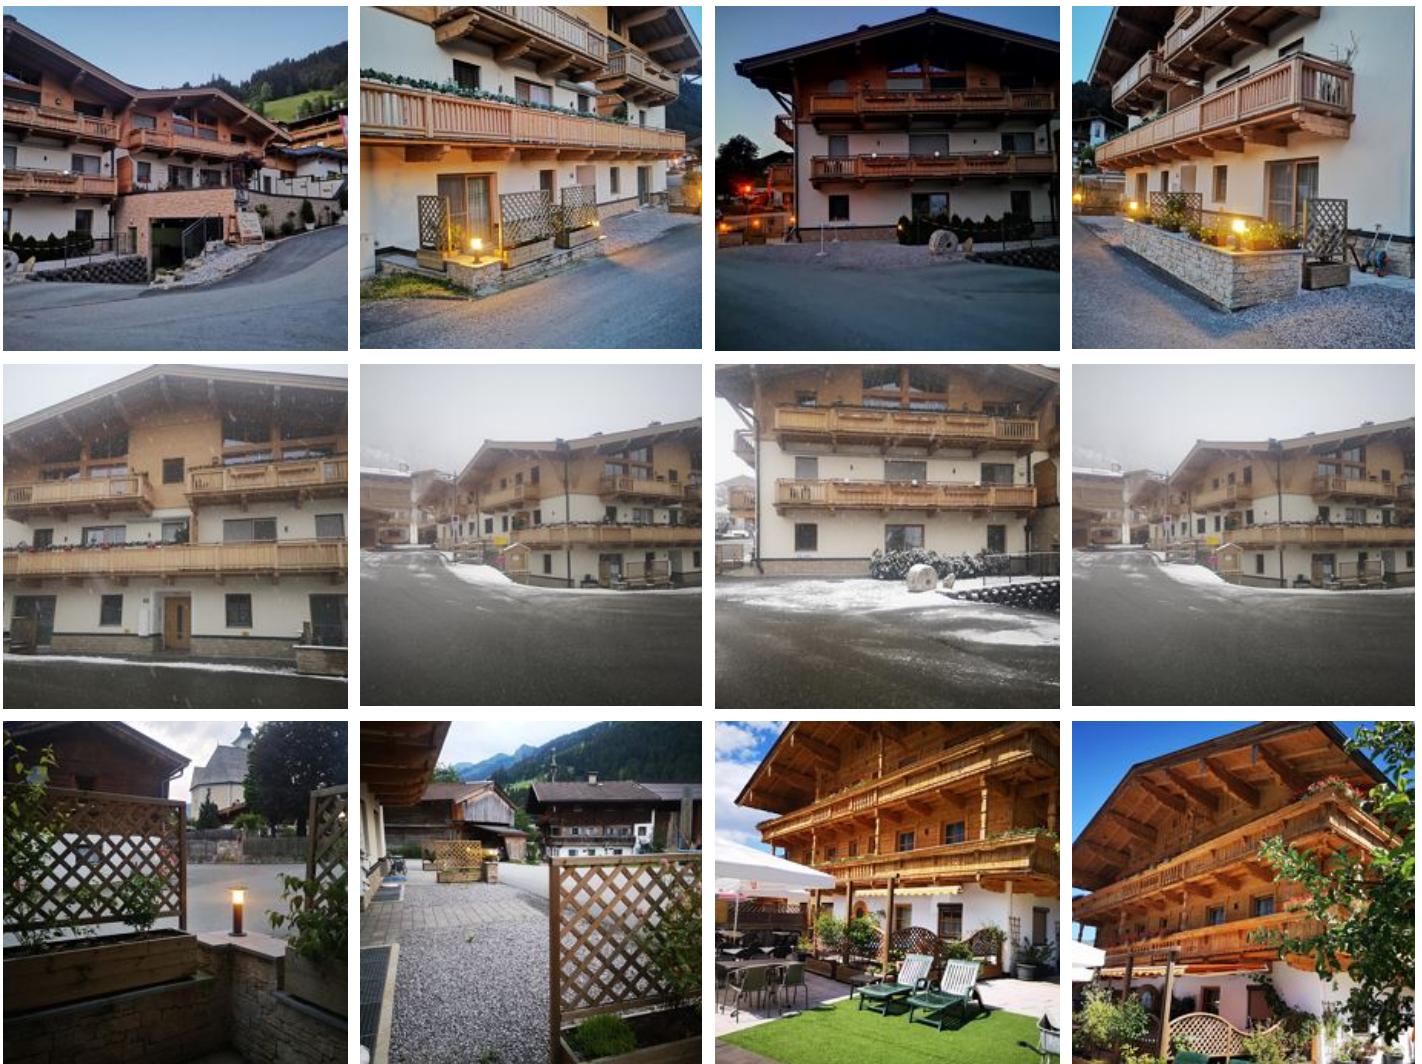

Appartements Fritzhof ***

Vakantiewoning in Kirchberg in Tirol

Aschau Dorf 33 · A-6365 Kirchberg in Tirol · urlaub@hotel-aschauerhof.at · 0043 5357 8222
Meer informatie op <https://www.hotel-aschauerhof.at>

Appartements Fritzhof ***

Vakantiewoning in Kirchberg in Tirol

Volgens Tirolse traditie een echt familiebedrijf - alleen zo kan de echte familiale atmosfeer en gastvrijheid gedijen. Ons hotel ligt in natuurbeschermingsgebied Spertental, in het ski- en wandelparadijs Kitzbüheler Alpen. U kunt hier actief bijkomen, of genieten van de rust in ons idyllische dorp Aschau bij Kirchberg. Sauna, stoombad, infraroodcabine, buitenzwembad - van juli-september zonverwarmd.

Rustige ligging · In de buurt van het bos · Direct aan de skibus/bushalte · Weidegebied · Aan de wandelweg · Direct aan het fietspad · Stadsrand · Direct aan de loipe · Infraroodcabine · Stoombad · Sauna · Buitenzwembad