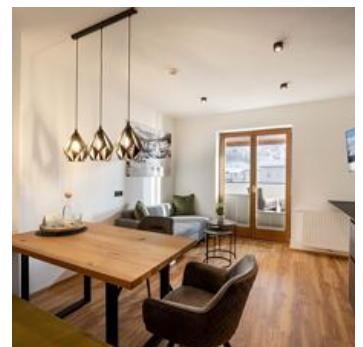

Appartements Brixentalerhof ***

Pension in Westendorf

Rustig gelegen op ca. 200 m van het centrum van Westendorf, de ski-oefenweide en de skilift, ligt het Brixentalerhof. Het 3-sterren-appartement biedt u een verwen-vakantie voor de mooiste uren van het jaar. In onze ontvangsthall (met gratis w-lan) heten we u hartelijk welkom, voordat u met de lift comfortabel naar onze appartementen wordt begeleid. Aan de gezellige huisbar kunt u uw vakantiedag afsluiten. 's Zomers opent de ongerepte natuur zich voor wandelaars en mountainbikers in een uitgebreid wegennet. Daarnaast zorgen de nieuwe 18-holes-golfbaan Kitzbüheler Alpen Westendorf, een buitenzwembad, tennisbanen of de mogelijkheid tot paragliding op de Choralpe voor sportieve afwisseling. In de winter is Westendorf de verbindende schakel tussen SkiWelt Wilder Kaiser - Brixental en het skigebied Kitzbühel. Samen vormen ze een van de grootste aaneengesloten en modernste skigebieden van Europa. De skibus haalt u natuurlijk direct voor de huisdeur af!