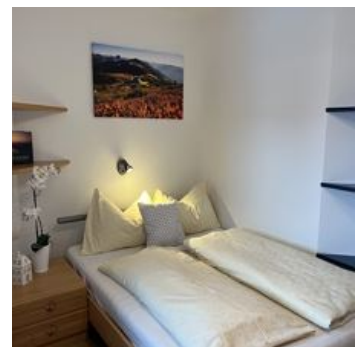

Rustige ligging · Stadsrand · Direct aan het fietspad · Direct aan de skipiste · In de buurt van het bos · Bergachtige ligging