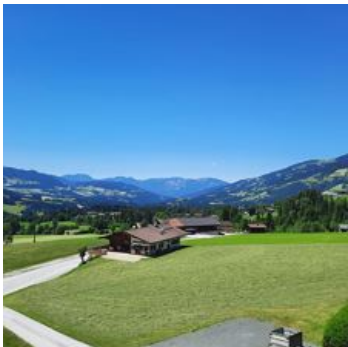

## Vakantiewoning in Westendorf

SKI IN – SKI OUT! Beter kunnen we ons zonnige appartement direct aan de afdaling 111 van Westendorf niet beschrijven. 's Ochtends meteen de piste op zonder de skibus te hoeven nemen of in de rij te hoeven staan – onbetaalbaar! Ons huis staat op 1.000 m zeehoogte, op ca. 2 minuten lopen van de gondelbaan "Choralmbahn" af waar u dan ook direct in het skigebied SkiWelt Wilder Kaiser – Brixental kunt instappen. Zowel mountainbiketochten als bergwandelingen start u direct vanaf de voordeur.

We bieden een liefdevol ingericht vakantie-appartement. Geniet bij ons van een prachtig panorama in ons zonnige en rustig gelegen huis – ver weg van de stress van alledag.

Ligging – afstand tot

Skigebied 0,0 km

Centrum 2,9 km

Zwembad 3,2 km

Golfbaan 3,6 km

Rustige ligging · Stadsrand · Direct aan het fietspad · Direct aan de skipiste · In de buurt van het bos · Bergachtige ligging