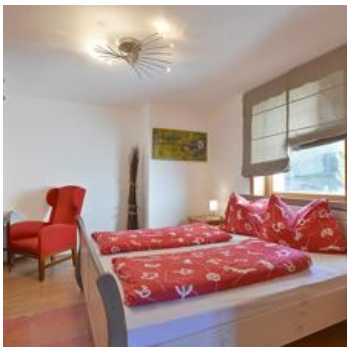

Ons huis ligt rustig aan de rand van het bos met een prachtig uitzicht over Kirchberg in Tirol. In de winter ligt de oefenweide van de skischool direct voor de huisdeur. De rodelbaan Gaisberg en de nachtskipiste zijn onze directe burenen. In de zomer kunt u uw wandelingen en fietstochten direct vanaf ons huis starten. Er is genoeg parkeerplaats. In de winter raden we onze gasten aan om sneeuwkettingen mee te nemen.