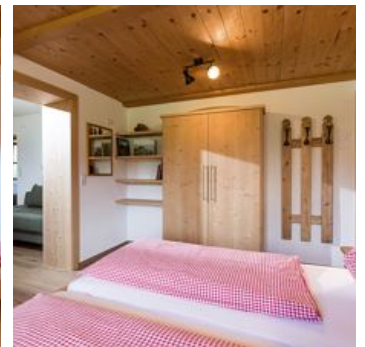

Stadsrand · Direct aan het fietspad · Vrijstaande ligging · In de buurt van het bos · Weidegebied · Rustige ligging · Direct aan de loipe