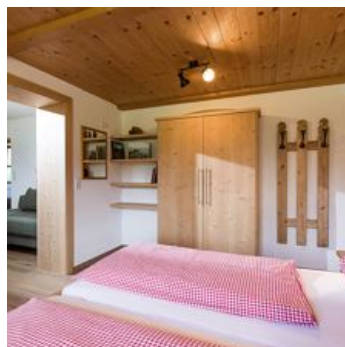

Direct aan de loipe · Weidegebied · Direct aan het fietspad · In de buurt van het bos · Vrijstaande ligging · Rustige ligging · Stadsrand