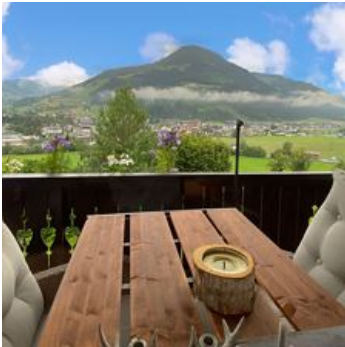

## Vakantiewoning in Kirchberg in Tirol

Premium Ferienwohnung mit atemberaubenden Panoramablick über Kirchberg/Tirol und die umliegenden Kitzbüheler Alpen vom südlich gelegenen, sonnendurchfluteten Balkon.

Das Appartement bietet:

hochwertige Ausstattung mit King-Size Boxspringbett, Sauna & vieles mehr im modernen Alpin Ambiente Platz für bis zu 4 Erwachsene eine tolle Lage auf mittlerer Höhe des Sonnbergs und ist mit dem Auto auch im Winter problemlos zu erreichen einen unverbaubaren Blick über Kirchberg und weit ins Brixen Tal schnelle Erreichbarkeit des Ortskerns (5-10 Gehminuten oder bequem in 2 min. mit dem Auto), in welchem Supermarkt, Bäcker, Drogerie und Cafes zu Verfügung stehen

### Appartement, douche, WC, 1 slaapkamer

Premium Ferienwohnung mit atemberaubenden Panoramablick über Kirchberg/Tirol und die umliegenden Kitzbüheler Alpen vom südlich gelegenen, sonnendurchfluteten Balkon. Die Fleckalmbahn, die Maierlbahn,...