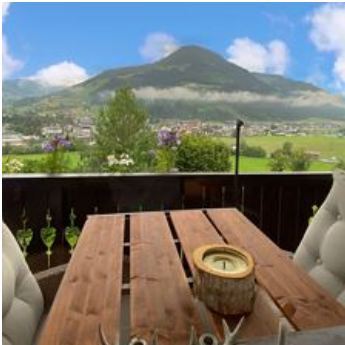

## Vakantiewoning in Kirchberg in Tirol

Premium Ferienwohnung mit atemberaubenden Panoramablick über Kirchberg/Tirol und die umliegenden Kitzbüheler Alpen vom südlich gelegenen, sonnendurchfluteten Balkon.

Das Appartement bietet:

hochwertige Ausstattung mit King-Size Boxspringbett, Sauna & vieles mehr im modernen Alpin Ambiente Platz für bis zu 4 Erwachsene eine tolle Lage auf mittlerer Höhe des Sonnbergs und ist mit dem Auto auch im Winter problemlos zu erreichen einen unverbaubaren Blick über Kirchberg und weit ins Brixen Tal schnelle Erreichbarkeit des Ortskerns (5-10 Gehminuten oder bequem in 2 min. mit dem Auto), in welchem Supermarkt, Bäcker, Drogerie und Cafes zu Verfügung stehen

### Appartement, douche, WC, 1 slaapkamer

Premium Ferienwohnung mit atemberaubenden Panoramablick über Kirchberg/Tirol und die umliegenden Kitzbüheler Alpen vom südlich gelegenen, sonnendurchfluteten Balkon. Die Fleckalmbahn, die Maierlbahn,...