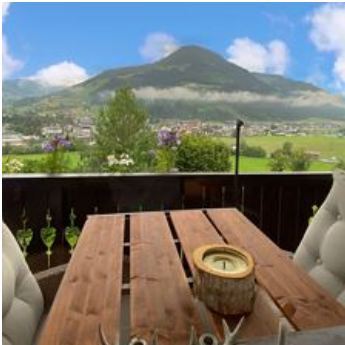

Appartement Sonnberg Blick

Vakantiewoning in Kirchberg in Tirol

Weinberg 13 · A-6365 Kirchberg in Tirol · hblarr@icloud.com

Appartement Sonnberg Blick

Vakantiewoning in Kirchberg in Tirol

Premium Ferienwohnung mit atemberaubenden Panoramablick über Kirchberg/Tirol und die umliegenden Kitzbüheler Alpen vom südlich gelegenen, sonnendurchfluteten Balkon.

Das Appartement bietet:

hochwertige Ausstattung mit King-Size Boxspringbett, Sauna & vieles mehr im modernen Alpin Ambiente Platz für bis zu 4 Erwachsene eine tolle Lage auf mittlerer Höhe des Sonnbergs und ist mit dem Auto auch im Winter problemlos zu erreichen einen unverbaubaren Blick über Kirchberg und weit ins Brixen Tal schnelle Erreichbarkeit des Ortskerns (5-10 Gehminuten oder bequem in 2 min. mit dem Auto), in welchem Supermarkt, Bäcker, Drogerie und Cafes zu Verfügung stehen

Aan de wandelweg · Bergachtige ligging · Rustige ligging

Kamers en appartementen

Huidige aanbiedingen

Appartement, douche, WC, 1 slaapkamer

Premium Ferienwohnung mit atemberaubenden Panoramablick über Kirchberg/Tirol und die umliegenden Kitzbüheler Alpen vom südlich gelegenen, sonnendurchfluteten Balkon. Die Fleckalmbahn, die Maierlbahn,...