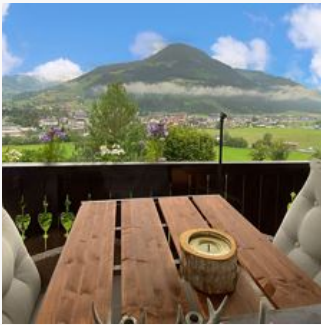

Appartement Sonnberg Blick

Vakantiewoning in Kirchberg in Tirol

Weinberg 13 · A-6365 Kirchberg in Tirol · hblarr@icloud.com

Appartement Sonnberg Blick

Vakantiewoning in Kirchberg in Tirol

Premium Ferienwohnung mit atemberaubenden Panoramablick über Kirchberg/Tirol und die umliegenden Kitzbüheler Alpen vom südlich gelegenen, sonnendurchfluteten Balkon.

Das Appartement bietet:

hochwertige Ausstattung mit King-Size Boxspringbett, Sauna & vieles mehr im modernen Alpin Ambiente Platz für bis zu 4 Erwachsene eine tolle Lage auf mittlerer Höhe des Sonnbergs und ist mit dem Auto auch im Winter problemlos zu erreichen einen unverbaubaren Blick über Kirchberg und weit ins Brixen Tal schnelle Erreichbarkeit des Ortskerns (5-10 Gehminuten oder bequem in 2 min. mit dem Auto), in welchem Supermarkt, Bäcker, Drogerie und Cafes zu Verfügung stehen

Aan de wandelweg · Bergachtige ligging · Rustige ligging

Kamers en appartementen

Huidige aanbiedingen

Appartement, douche, WC, 1 slaapkamer

Premium Ferienwohnung mit atemberaubenden Panoramablick über Kirchberg/Tirol und die umliegenden Kitzbüheler Alpen vom südlich gelegenen, sonnendurchfluteten Balkon. Die Fleckalmbahn, die Maierlbahn,...