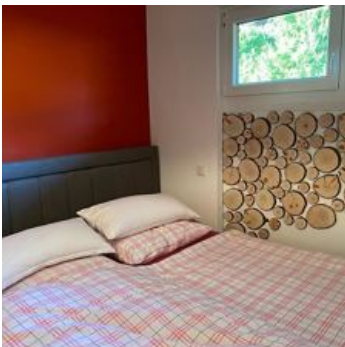

Das Appartement bietet:

hochwertige Ausstattung mit King-Size Boxspringbett, Sauna & vieles mehr im modernen Alpin Ambiente Platz für bis zu 4 Erwachsene eine tolle Lage auf mittlerer Höhe des Sonnbergs und ist mit dem Auto auch im Winter problemlos zu erreichen einen unverbaubaren Blick über Kirchberg und weit ins Brixen Tal schnelle Erreichbarkeit des Ortskerns (5-10 Gehminuten oder bequem in 2 min. mit dem Auto), in welchem Supermarkt, Bäcker, Drogerie und Cafes zu Verfügung stehen