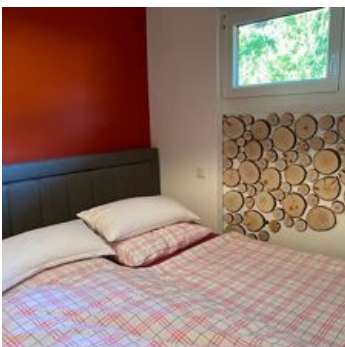

Das Appartement bietet:

hochwertige Ausstattung mit King-Size Boxspringbett, Sauna & vieles mehr im modernen Alpin Ambiente Platz für bis zu 4 Erwachsene eine tolle Lage auf mittlerer Höhe des Sonnbergs und ist mit dem Auto auch im Winter problemlos zu erreichen einen unverbaubaren Blick über Kirchberg und weit ins Brixen Tal schnelle Erreichbarkeit des Ortskerns (5-10 Gehminuten oder bequem in 2 min. mit dem Auto), in welchem Supermarkt, Bäcker, Drogerie und Cafes zu Verfügung stehen