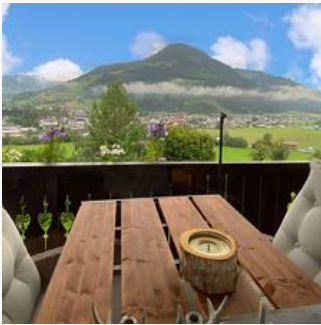

## Vakantiewoning in Kirchberg in Tirol

Premium Ferienwohnung mit atemberaubenden Panoramablick über Kirchberg/Tirol und die umliegenden Kitzbüheler Alpen vom südlich gelegenen, sonnendurchfluteten Balkon.

Das Appartement bietet:

hochwertige Ausstattung mit King-Size Boxspringbett, Sauna & vieles mehr im modernen Alpin Ambiente Platz für bis zu 4 Erwachsene eine tolle Lage auf mittlerer Höhe des Sonnbergs und ist mit dem Auto auch im Winter problemlos zu erreichen einen unverbaubaren Blick über Kirchberg und weit ins Brixen Tal schnelle Erreichbarkeit des Ortskerns (5-10 Gehminuten oder bequem in 2 min. mit dem Auto), in welchem Supermarkt, Bäcker, Drogerie und Cafes zu Verfügung stehen

### Appartement, douche, WC, 1 slaapkamer

Premium Ferienwohnung mit atemberaubenden Panoramablick über Kirchberg/Tirol und die umliegenden Kitzbüheler Alpen vom südlich gelegenen, sonnendurchfluteten Balkon. Die Fleckalmbahn, die Maierlbahn,...