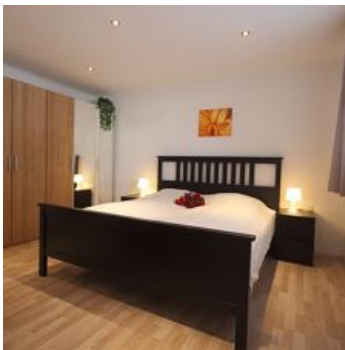

Appartement Premsen

Vakantiewoning in Kirchberg in Tirol

Klausen 31 · A-6365 Kirchberg in Tirol

Appartement Premsen

Vakantiewoning in Kirchberg in Tirol

Dit moderne appartement in Kirchberg (65m² voor 4 personen, incl. WiFi) bevindt zich op steenworp afstand van de Fleckalmgondel. Een skischool en skiverhuur liggen eveneens op loopafstand. Appartement Premsen beschikt over een privé tuin met terras, buitenmeubilair, ligstoelen en prachtig uitzicht op de Sonnberg. Bovendien staan 4 mountainbikes (waarvan 2 kindermountainbikes) gratis ter beschikking!

Luxe-Appartement (65m²) met grote slaapkamer (tweepersoonsbed), moderne keuken, mooie eethoek, gezellige woonkamer met slaapbank, ruime badkamer met bad/aparte douche, privé tuin/terras met ligstoele...