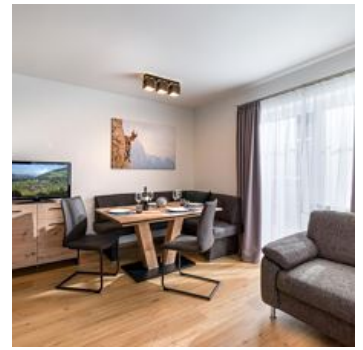

Appartement Ortner

Vakantiewoning in Westendorf

ons huis ligt centraal, direct aan de ski-oefenweide in Westendorf, met directe instap in SkiWelt Wilder Kaiser - Brixental. Het dorpscentrum bereikt u in slechts een paar minuten lopen.

Ook de langlaufloipe ligt vlakbij. De nieuwe golfbaan en het buitenzwembad liggen op ca. 1 km afstand. Ons huis is het ideale uitgangspunt voor wandelingen en fietstochten in de Kitzbüheler Alpen.