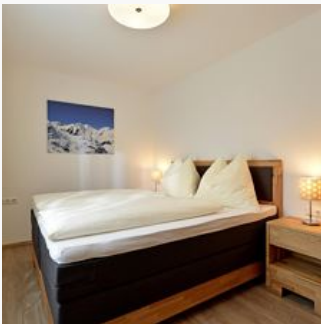

Centrale ligging · Rustige ligging · Direct aan de loipe · Aan de wandelweg · Direct aan de skipiste

Kamers en appartementen

Huidige aanbiedingen

Appartement, douche, WC, 1 slaapkamer

1-2 Personen · 1 Slaapkamer · 39 m²

ons nieuw ingerichte niet-rokers-appartement ligt op de begane grond en is ideaal voor 2 personen, het biedt echter slaapgelegenheid aan 4 personen. Tot uw beschikking staat ook een terras en een over...

ab
€ 80,00

per appartement op 07.06.2026

[NAAR HET AANBOD](#)