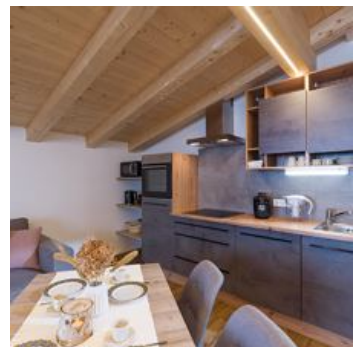

Appartement Morgensonne

Vakantiewoning in Westendorf

Het NIEUW gebouwde huis met een appartement is gelegen in een zonnige en rustige locatie in Westendorf. Het biedt een fantastisch uitzicht over de bergen van de Kitzbüheler Alpen. Hier heeft u het perfecte startpunt voor wandel- en fietstochten.

Direct boeken:

E-bike verhuur in de ochtendzon E-bike tours (gids) Tandemvlucht (paragliding) MTB & EMTB trainingsunit voor jong en oud
Yoga

Rustige ligging · Bergachtige ligging · Aan de wandelweg · Direct aan het fietspad · In de buurt van het bos · Weidegebied · Yoga