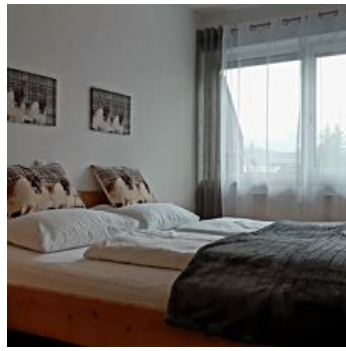

Het appartement MIRAN ligt op een zeer centrale, maar toch rustige locatie in het centrum van Westendorf, direct aan de piste en skilift. (boven de plaatselijke toeristeninformatie) Het gerenoveerde en smaakvol ingerichte appartement bevindt zich op de eerste verdieping en heeft een woon- en eetkamer, een volledig uitgeruste keuken, twee slaapkamers met een tweepersoonsbed, een badkamer met een douche en een apart toilet. Op het zonnige balkon met zicht op de bergen kunt u genieten van de prachtige omgeving.

Centrale ligging · Direct aan het fietspad · Aan de wandelweg · Rustige ligging · Direct aan de skipiste

Kamers en appartementen

Huidige aanbiedingen

Appartement, douche, WC, 2 slaapkamers

Het appartement heeft een woon- en eetkamer, een volledig uitgeruste keuken, twee slaapkamers met tweepersoonsbed, een badkamer met een douche en een apart toilet. Op het zonnige balkon met zicht op d...