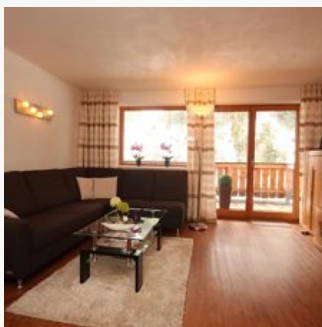

### Appartement, bad, WC, 2 slaapkamers

Prachtig appartement (ca. 65m<sup>2</sup>, 2-4 personen) met 2 slaapkamers, luxe badkamer en balkon op het zuiden, gelegen op een rustige locatie dicht bij het centrum van Brixen. Incl. WiFi!