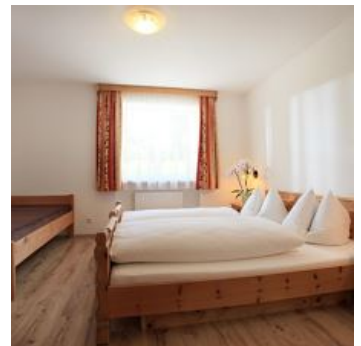

In 5 minuten rijden, komt u bij het openluchtzwembad en de nieuwe 18-holes golfbaan.

Rustige ligging

Kamers en appartementen

Huidige aanbiedingen

Appartement, douche, WC

Appartement 1 vindt u op de parterre en heeft een oppervlakte van ca. 85 m². Het biedt 3 slaapkamers (2x drie-persoonsslaapkamer, 1 kamer met stapelbed), een keuken (met flatscreen sat-tv en afwasmach...

ab
€ 100,00

per appartement op 20.05.2022

NAAR HET AANBOD

2-8 Personen · 3 Slaapkamer · 80 m²

Appartement, douche, WC, 3 slaapkamers

Appartement 2 ligt op de 2e verdieping en heeft een oppervlakte van ca. 80 m². Het biedt 3 slaapkamers (1x twee-persoonkamer, 1x drie-persoonkamer, 1 kamer onder het schuine dak met 2 een-persoonbe...