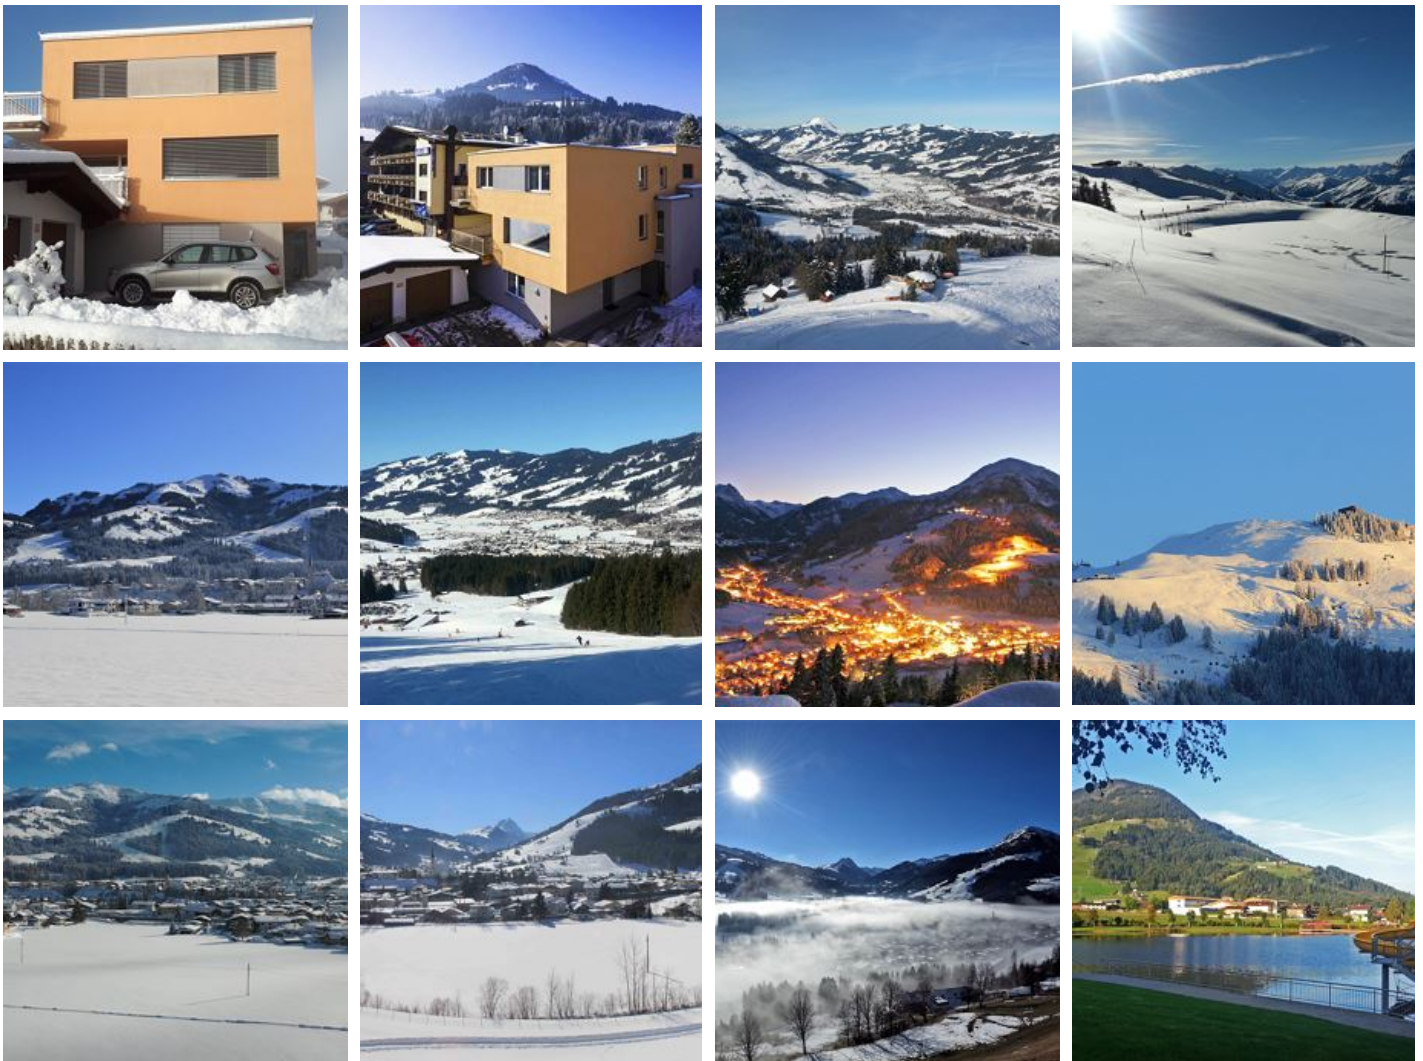

Appartement Mariandl

Vakantiewoning in Kirchberg in Tirol

Schlossergasse 10 · A-6365 Kirchberg in Tirol · j.gruendhammer@tsn.at · **+43 664 5775834**

Appartement Mariandl

Vakantiewoning in Kirchberg in Tirol

Ons in 2008 gebouwde lage-energie-huis in Kirchberg in Tirol, biedt op de begane grond het appartement Mariandl. Centraal gelegen ligt ons huis vlakbij de bushalte, loipe-aansluiting, rodelbaan en skiweide. Alle winkels en restaurants kunt u te voet bereiken.

Direct aan de skibus/bushalte · Weidegebied · In de buurt van het bos · Aan de wandelweg · Centrale ligging · Direct aan de loipe

Kamers en appartementen

Huidige aanbiedingen

app/2 slaapkamers/douche, wc