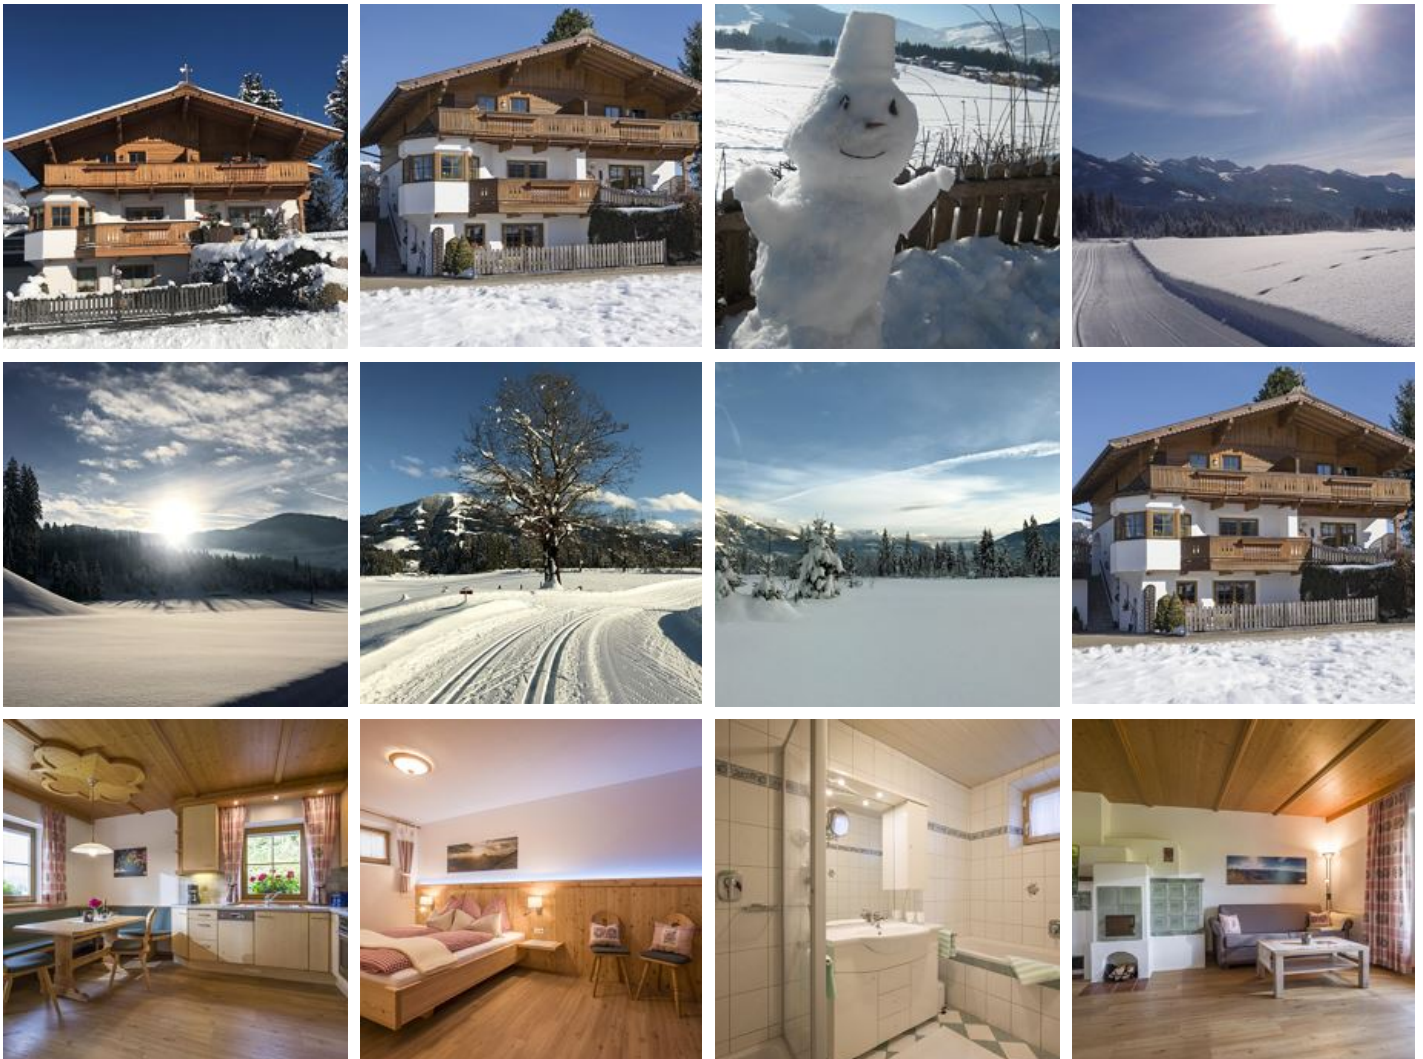

Appartement Margaretha

Vakantiewoning in Westendorf

95 %
41 Beoordelingen

Holzham 67 · A-6363 Westendorf · margaretha.krall@gmail.com · +43 664 1148604

Appartement Margaretha

Vakantiewoning in Westendorf

Ons huis ligt aan de rand van Westendorf, maar wel vlakbij alle recreatieve mogelijkheden!

De golfbaan Kitzbüheler Alpen - Westendorf ligt op een paar minuten afstand.

De Alpenrosenbahn (gondelbaan) die u in de winter in SkiWelt Wilder Kaiser - Brixental en Kitzbühel/Kirchberg brengt, ligt op ca. 250 m. In de zomer kunt u van deze gondelbaan gebruik maken om prachtige wandelingen in de Kitzbüheler Alpen te maken!

Maar ook de langlaufloipes en winterwandelwegen liggen vlakbij.

Rustige ligging · Stadsrand

Kamers en appartementen

Huidige aanbiedingen

Appartement, toilet en bad/douche gescheiden, 1 slaapkamer

Gezellig appartement met een slaapkamer en een grote woonkeuken.
Eigen terras met tuin.

1-4 Personen · 1 Slaapkamer · 60 m²

ab
€ 75,00

per appartement op 28.03.2025

[NAAR HET AANBOD](#)

Appartement, toilet en bad/douche gescheiden, 2 slaapkamers

Gezellig appartement van ca. 85m² met twee slaapkamers en een grote woonkeuken met tegelkachel op de 1e verdieping. Er is een groot balkon met ligstoelen en stoelen beschikbaar.