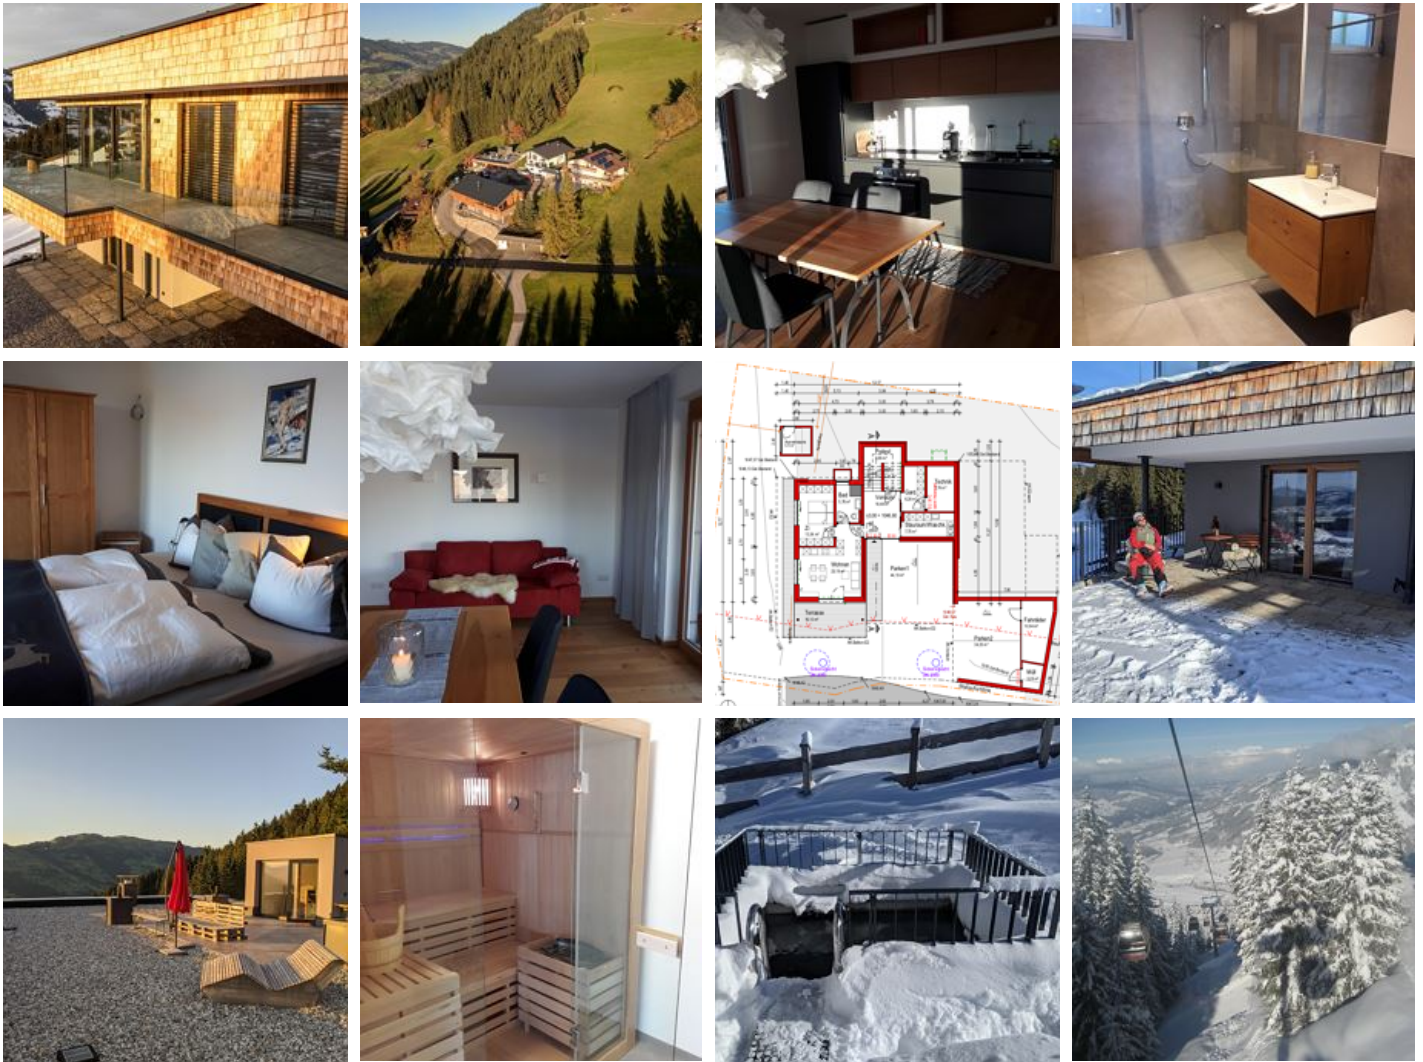

Appartement Maier-Gossner Nachtsöllberg

Vakantiewoning in Westendorf

Nachtsöllberg 20a · A-6363 Westendorf · andreas744@gmail.com · 0043 650 3807143

Appartement Maier-Gossner Nachtsöllberg

Vakantiewoning in Westendorf

Modern huis met vakantieappartement direct aan de skipiste, fantastisch uitzicht op de Hohe Salve, sauna plus dompelbad buiten, dakterras, skischoendroger.

Rustige ligging · Stadsrand · Bergachtige ligging · Direct aan de skipiste · Vrijstaande ligging

Kamers en appartementen

Huidige aanbiedingen

app/1 slaapkamer/douche, wc

Bedsitter, kitchenette, 1 slaapkamer, 2 stapelbedden, begane grond met terras en tuin. Het appartement heeft maximaal 4 bedden (een tweepersoonsbed en twee stapelbedden). Verder een kitchenette, badka...