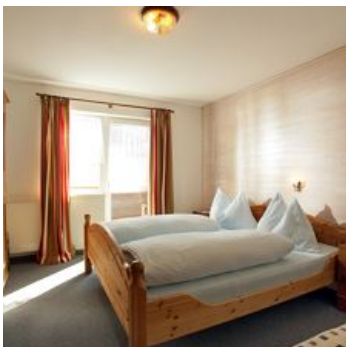

Rustige ligging · Aan de wandelweg · Stadsrand · Direct aan het fietspad

Kamers en appartementen

Huidige aanbiedingen

app/1 slaapkamer/douche, wc

2 appartementen (65 m² en 45 m²) op de 1e etage: Woonkeuken met kabel-tv, douche/wc, deel, 1 slaapkamer voor max. 3 personen, balkon op het zuiden, medegebruik van de tuin, ligstoelen aanwezig, groot ...