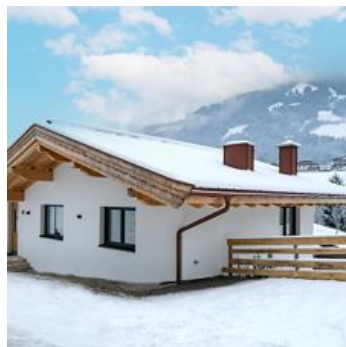

Appartement Hagenberger

Vakantiewoning in Westendorf

Ons nieuw gebouwde appartementencomplex ligt in de wijk Straßhäusl Westendorf, omgeven door de bergen van de Kitzbüheler Alpen.

Het is gunstig gelegen, want het staat op slechts 800 meter van het treinstation, 1,5 km van het centrum en 1,5 km van de gondelbaan. Vanuit de gondel stapt direct u in het skigebied Wilder Kaiser/Brixental.

Onze appartementen zijn geschikt voor 2 tot 4 personen, uit te breiden met extra bedden. Het is comfortabel ingericht met slaapkamer, woon-slaapkamer, keuken en badkamer, tv, wifi.

Terras en parkeerplaats.

Ons gezellige pension ligt op ongeveer 1,5 km afstand. Als u wilt, kunt u ontbijt of halfpension reserveren of ter plaatse bestellen.

Wij verwelkomen u graag als onze gasten.

Weidegebiet · Stadsrand · Aan de wandelweg