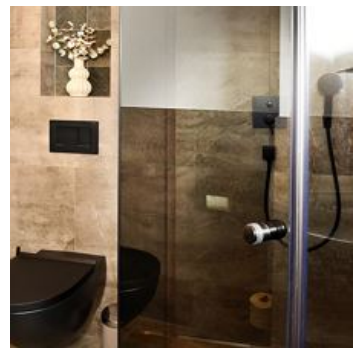

Edelschwarz
Appartement