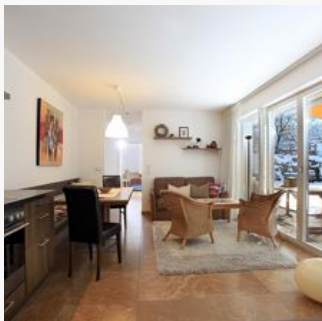

Kamers en appartementen

Huidige aanbiedingen

app/2 slaapkamers/douche, bad, wc

2-5 Personen · 1 Slaapkamer · 60 m²

appartement, ca. 60 m², begane grond, eigen entree, 2 twee-persoons slaapkamers, woonruimte met slaapbank, keukenblok en eethoek, douche, extra wc, sat-tv, terras. Het appartement is compleet nieuw, h...

ab
€ 80,00

per appartement op 27.09.2022

NAAR HET AANBOD