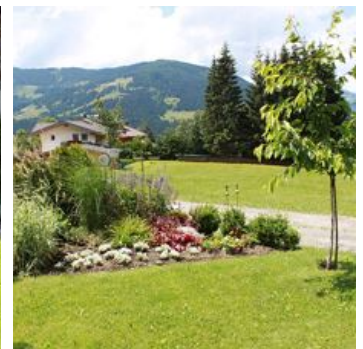

Appartement Choralm

Vakantiewoning in Westendorf

95 %

10 Beoordelingen

Oberwindau 42 a · A-6363 Westendorf · gerti.krenn@aon.at

Appartement Choralm

Vakantiewoning in Westendorf

Ons nieuw gebouwde huis is zeer rustig gelegen, dicht bij de nieuwe 8-persoons gondelbaan Choralmbahn in Westendorf. Beleef de veelzijdige mogelijkheden in de regio Kitzbüheler Alpen rondom wandelen, skiën en mountainbiken. We verheugen ons op uw bezoek aan "appartement Choralm" en verwennen u graag hier in Westendorf.

In de buurt van het bos · Direct aan het fietspad · Rustige ligging · Bergachtige ligging · Aan de wandelweg · Direct aan de skipiste · Weidegebied

Kamers en appartementen

Huidige aanbiedingen

app/2 slaapkamers/douche, bad, wc