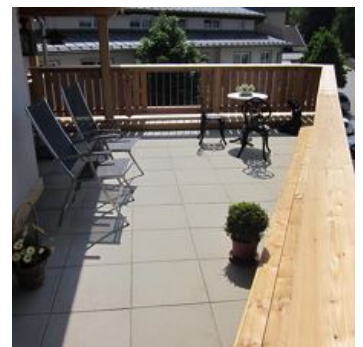

## Vakantiewoning in Kirchberg in Tirol

Dit luxe-appartement (55m<sup>2</sup>) is gelegen op een rustige locatie in het centrum van Kirchberg op steenworp afstand van de skibushalte, skischool, winkels, supermarkt restaurants en andere uitgaansgelegenheden. U kunt uw auto de hele week laten staan. Indeling: Slaapkamer met tweepersoonsbed, kledingkasten en toegang tot het dakterras. Prachtig ingerichte woonkamer met eettafel, comfortabele bank, relaxstoel en TV/DVD. Moderne open keuken met keramische kookplaat, combi-oven, afwasmachine, koffiemachine (filter +cups), toaster en alle overige keukenbenodigdheden. Luxe badkamer met wastafel, bad en aparte douche. Apart toilet. Dit mooie appartement in Kirchberg in Tirol beschikt over vloerverwarming, een prachtig balkon met terrasmeubilair, een privé dakterras met ligstoelen, een eigen carport parkeerplaats bij het gebouw en gratis WiFi. De unieke locatie, te midden van de Kitzbüheler Alpen maakt het appartement zeer geschikt voor zowel een zomer- als wintervakantie.