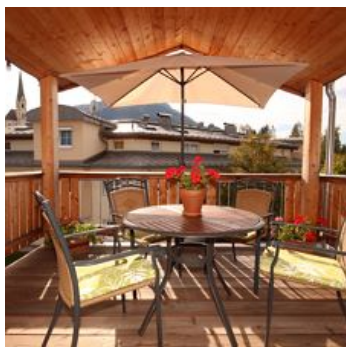

## Vakantiewoning in Kirchberg in Tirol

Dit luxe-appartement (55m<sup>2</sup>) is gelegen op een rustige locatie in het centrum van Kirchberg op steenworp afstand van de skibushalte, skischool, winkels, supermarkt restaurants en andere uitgaansgelegenheden. U kunt uw auto de hele week laten staan. Indeling: Slaapkamer met tweepersoonsbed, kledingkasten en toegang tot het dakterras. Prachtig ingerichte woonkamer met eettafel, comfortabele bank, relaxstoel en TV/DVD. Moderne open keuken met keramische kookplaat, combi-oven, afwasmachine, koffiemachine (filter +cups), toaster en alle overige keukenbenodigdheden. Luxe badkamer met wastafel, bad en aparte douche. Apart toilet. Dit mooie appartement in Kirchberg in Tirol beschikt over vloerverwarming, een prachtig balkon met terrasmeubilair, een privé dakterras met ligstoelen, een eigen carport parkeerplaats bij het gebouw en gratis WiFi. De unieke locatie, te midden van de Kitzbüheler Alpen maakt het appartement zeer geschikt voor zowel een zomer- als wintervakantie.