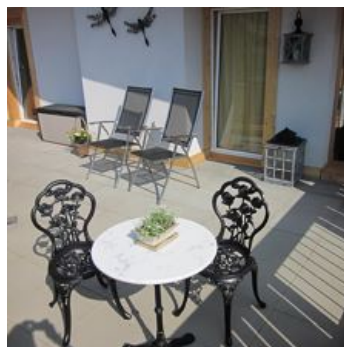

## Vakantiewoning in Kirchberg in Tirol

Dit luxe-appartement (55m<sup>2</sup>) is gelegen op een rustige locatie in het centrum van Kirchberg op steenworp afstand van de skibushalte, skischool, winkels, supermarkt restaurants en andere uitgaansgelegenheden. U kunt uw auto de hele week laten staan. Indeling: Slaapkamer met tweepersoonsbed, kledingkasten en toegang tot het dakterras. Prachtig ingerichte woonkamer met eettafel, comfortabele bank, relaxstoel en TV/DVD. Moderne open keuken met keramische kookplaat, combi-oven, afwasmachine, koffiemachine (filter +cups), toaster en alle overige keukenbenodigdheden. Luxe badkamer met wastafel, bad en aparte douche. Apart toilet. Dit mooie appartement in Kirchberg in Tirol beschikt over vloerverwarming, een prachtig balkon met terrasmeubilair, een privé dakterras met ligstoelen, een eigen carport parkeerplaats bij het gebouw en gratis WiFi. De unieke locatie, te midden van de Kitzbüheler Alpen maakt het appartement zeer geschikt voor zowel een zomer- als wintervakantie.