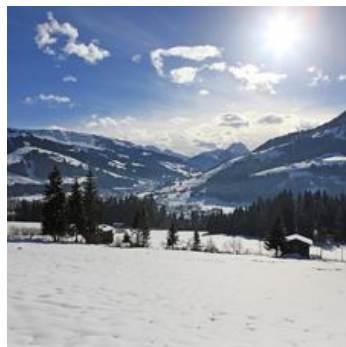

## Vakantiewoning in Kirchberg in Tirol

Unser Haus befindet sich an einem der schönsten Plätze, etwas außerhalb vom Ortszentrum, in ruhiger und sonniger Lage, herrlicher Panoramablick vom Hahnenkamm bis zum Großvenediger. Ausgangspunkt für viele Wanderungen. In dem gemütlichen Appartement werden Sie sich bestimmt wohlfühlen.

In de buurt van het bos · Aan de wandelweg · Rustige ligging · Weidegebied