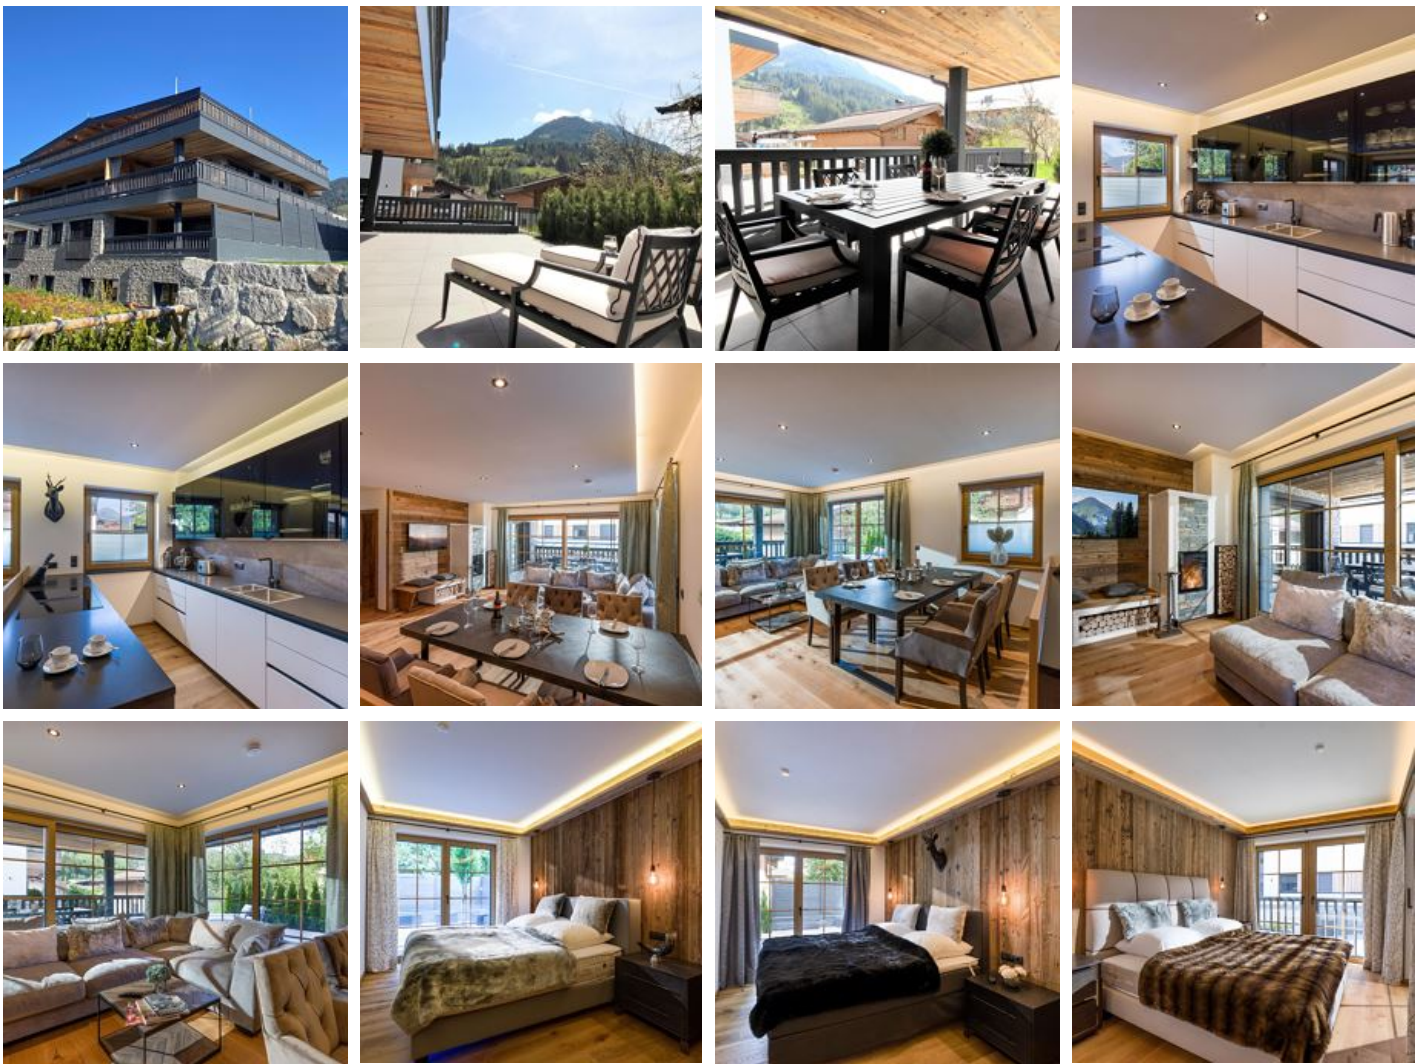

App. Bergliebe

Vakantiewoning in Kirchberg in Tirol

Nieuw gebouwd, luxe appartement met sauna! In dit prachtige appartement voelt u zich direct thuis.

Centrale ligging · Sauna

Kamers en appartementen

Huidige aanbiedingen

Appartement, douche of bad, goed als nieuw

6 Personen · 3 Slaapkamer · 125 m²

• 3 Slaapkamers en badkamer en suite • Grote woonkamer met hoekbank, open haard, Smart-TV • Volledig ingerichte, open keuken • Grote, zonnige patio • Parkeergarageplaats + carport • Wasmachine + droge...