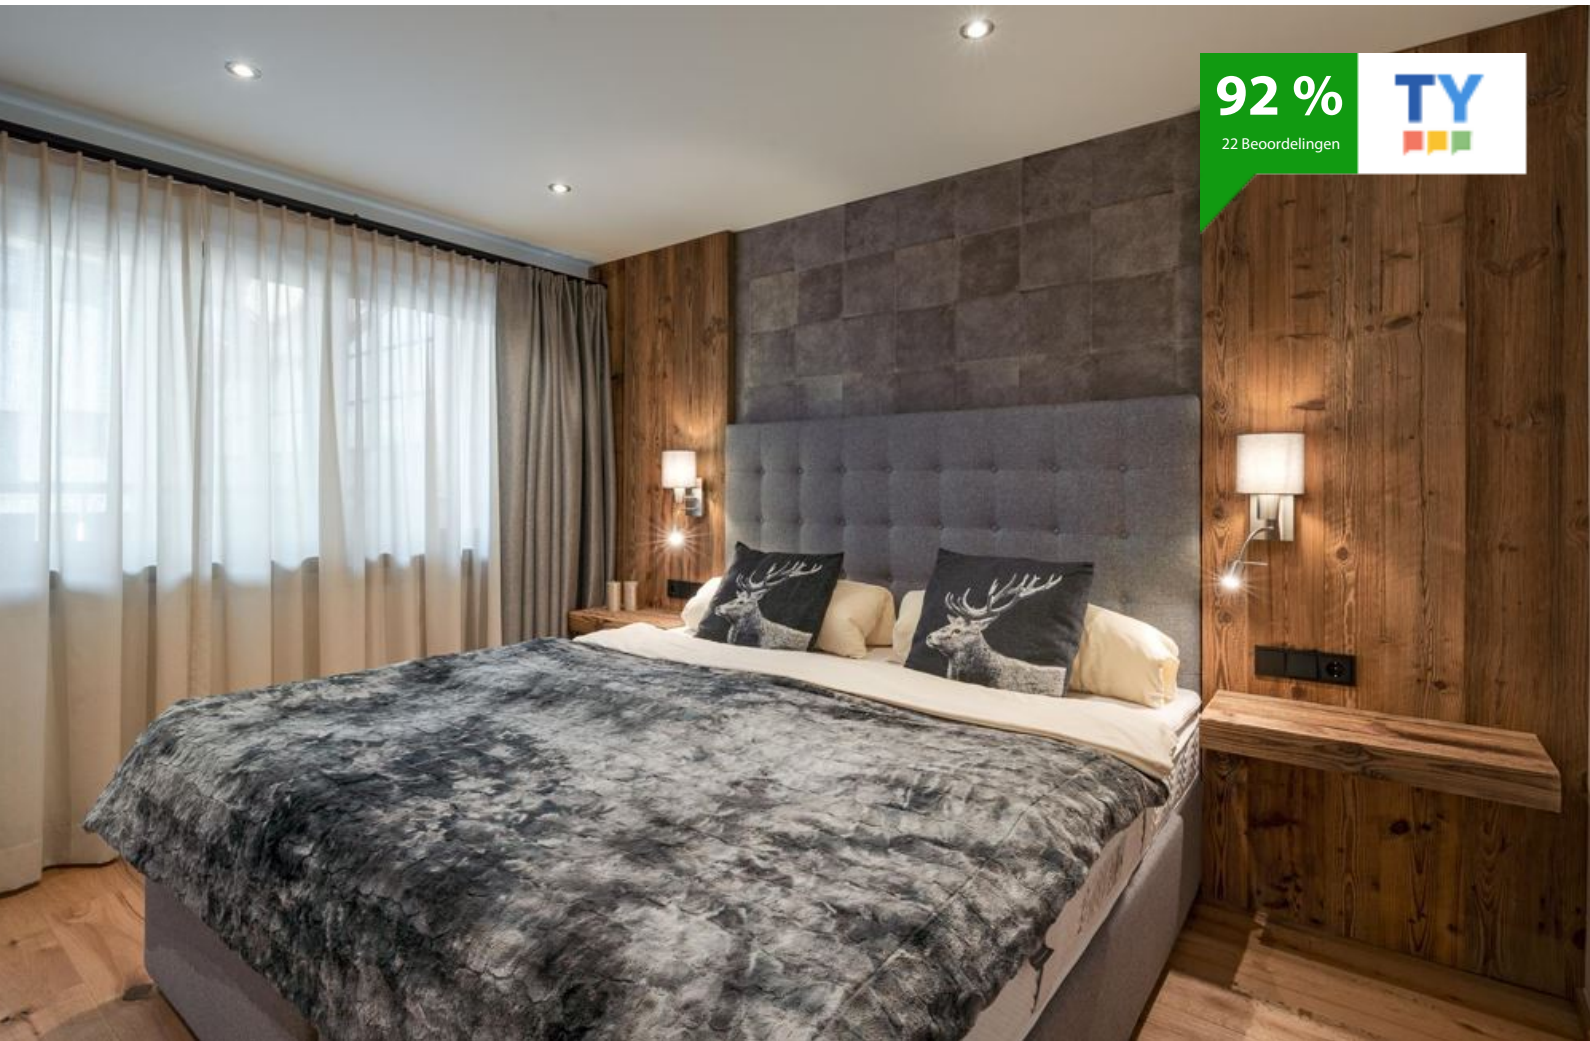

App. Alpine Lodge

Boerderij in Kirchberg in Tirol

92 %

22 Beoordelingen

Bahnhofstraße 26 · A-6365 Kirchberg in Tirol · info@apartmentmanagers.at · +43 660 6544740
Meer informatie op [http://: www.apartmentmanagers.at](http://www.apartmentmanagers.at)