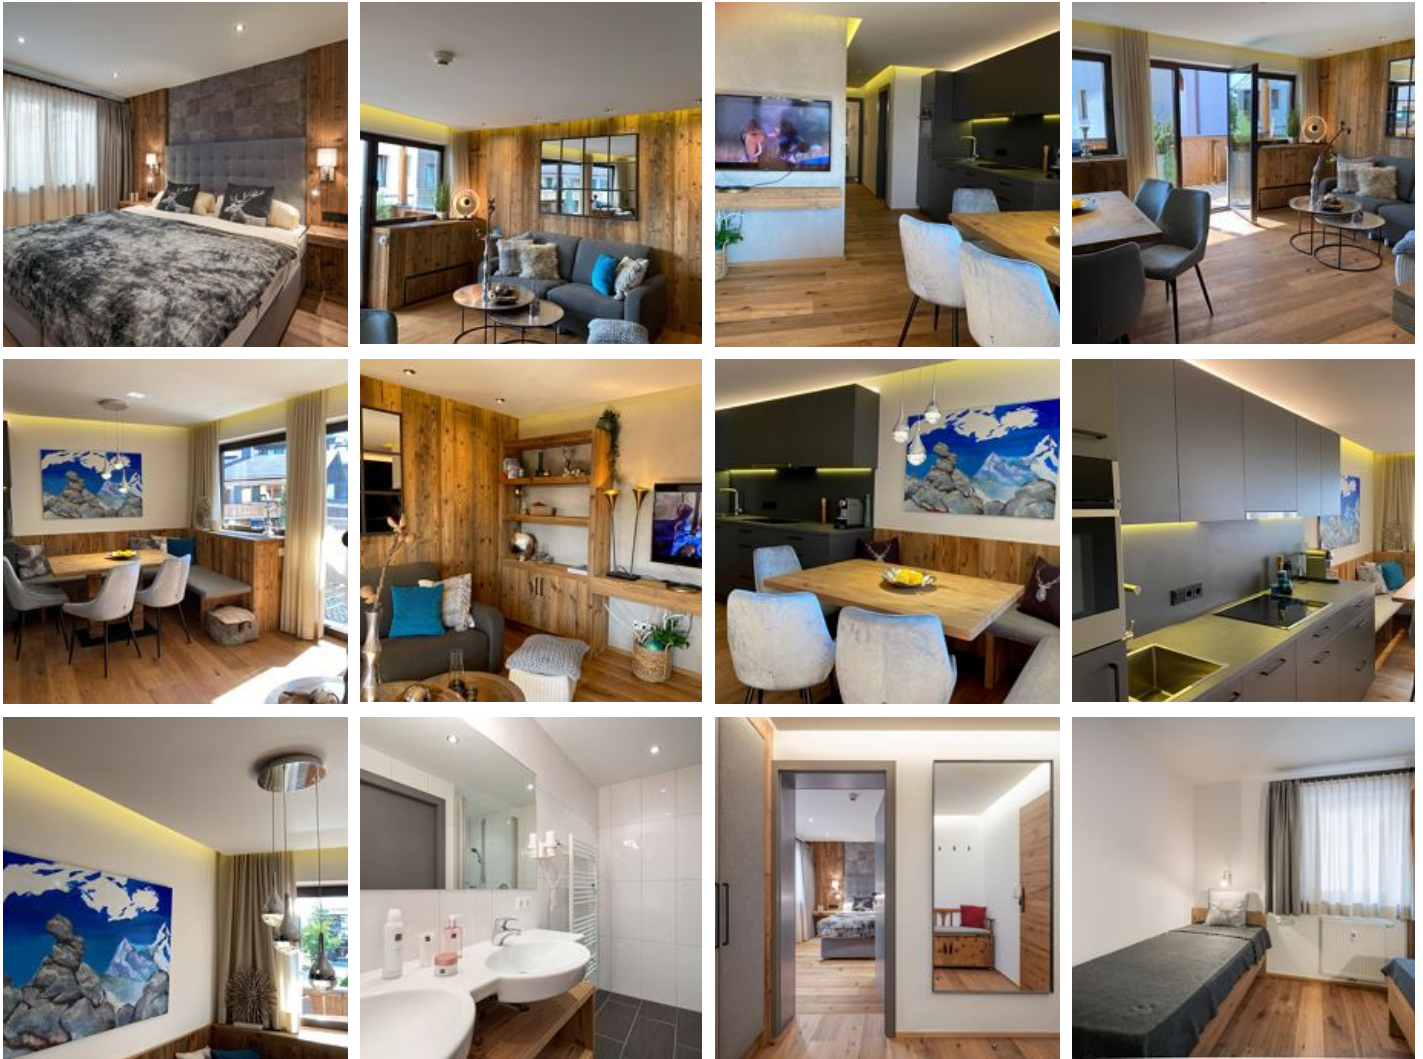

Centrale ligging