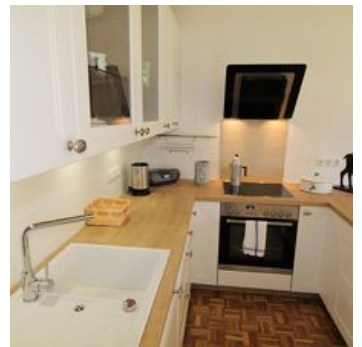

Appartement Weinberg beschikt over:

slaapkamer met groot tweepersoonsbed en voldoende kastruimte woonkamer met open keuken voorzien van alle moderne apparatuur (inclusief vaatwasser), grote eethoek, flatscreen kabel-TV en comfortabele bank badkamer met dubbele wastafel, bad/douche combinatie, WC en wasmachine gratis wifi 1 gratis parkeerplaats voor het gebouw