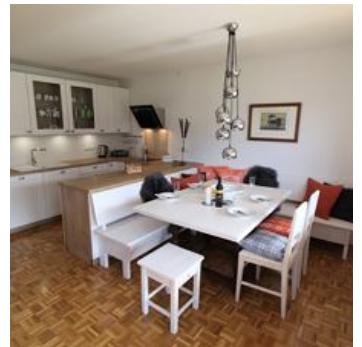

Vakantiewoning in Kirchberg in Tirol

Dit smaakvol ingerichte 2-kamer appartement is gelegen op de Weinberg in Kirchberg en biedt naast de ruime, moderne uitstraling een fantastisch panoramisch uitzicht vanaf het zonnige balkon op het zuiden.

Appartement Weinberg beschikt over:

slaapkamer met groot tweepersoonsbed en voldoende kastruimte woonkamer met open keuken voorzien van alle moderne apparatuur (inclusief vaatwasser), grote eethoek, flatscreen kabel-TV en comfortabele bank badkamer met dubbele wastafel, bad/douche combinatie, WC en wasmachine gratis wifi 1 gratis parkeerplaats voor het gebouw