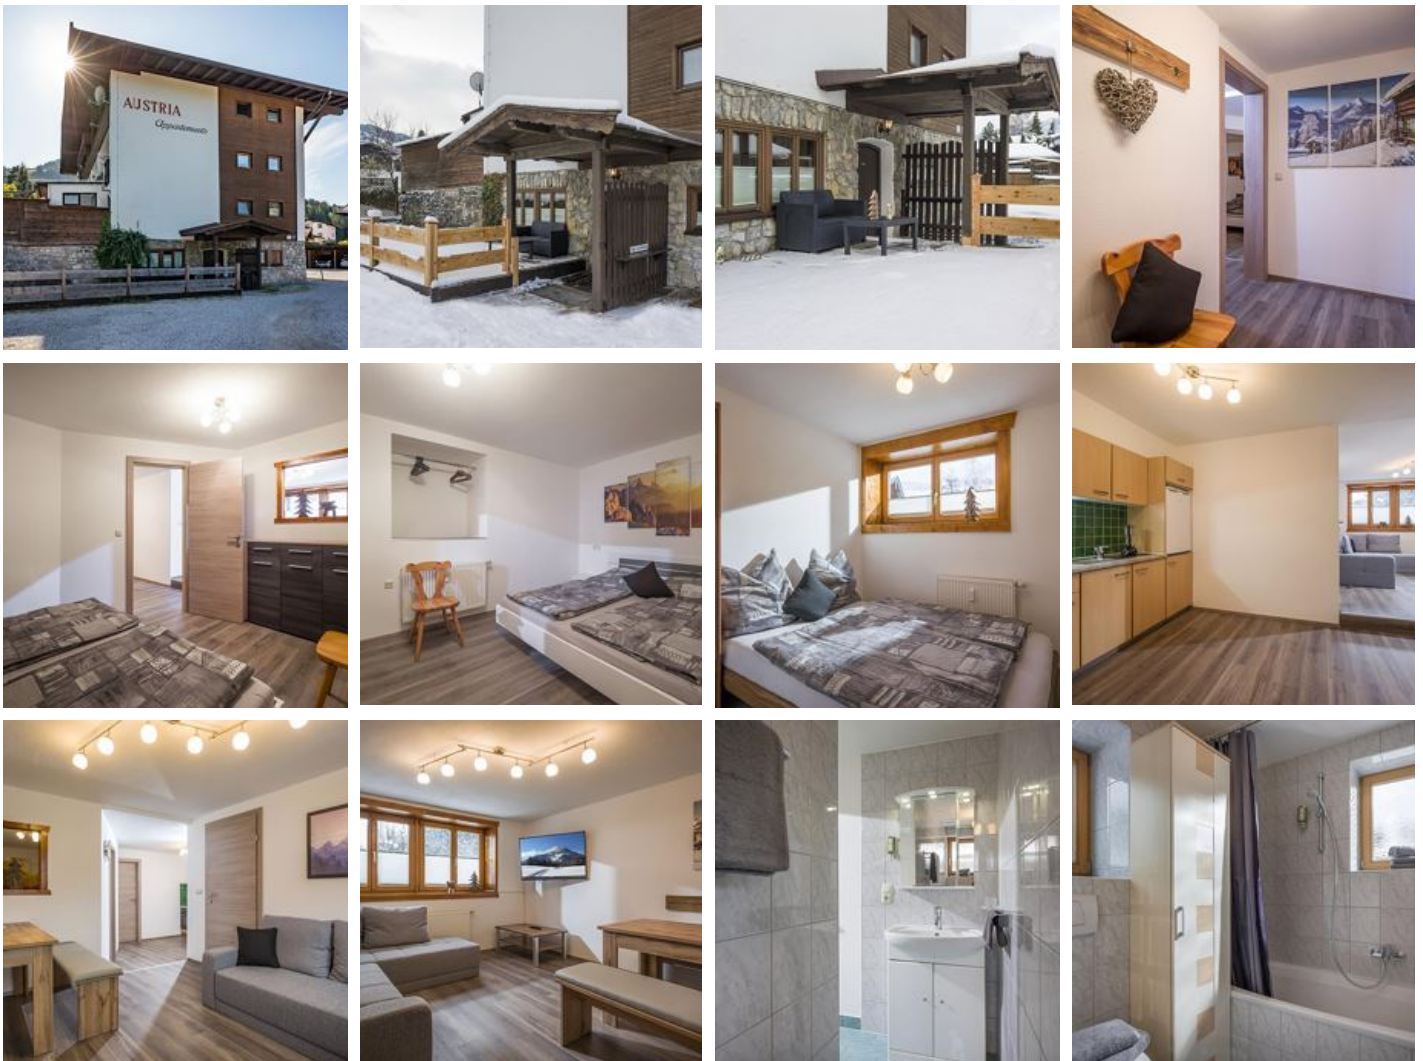

Apartment La Bamba

Vakantiewoning in Kirchberg in Tirol

Lendstrasse 26 · A-6365 Kirchberg in Tirol · applabamba@hotmail.com · +43 664 3663951
Meer informatie op <https://www.apartment-labamba.com>

Apartment La Bamba

Vakantiewoning in Kirchberg in Tirol

Unser Haus liegt direkt im Zentrum und sehr günstig gelegen. Die Geschäfte, Bars, Skischule, Skibushaltestelle und viele Restaurants befinden sich in unmittelbarer Nähe.

Centrale ligging · Direct aan de skibus/bushalte · Aan de wandelweg

Kamers en appartementen

Huidige aanbiedingen

Appartement, douche of bad, 2 slaapkamers

Het appartement La bamba is een pas gerenoveerd appartement met een terras in het centrum van Kirchberg. In dit appartement is het verboden te roken. Het appartement ligt op ongeveer 100 meter van de ...

2-6 Personen · 2 Slaapkamer · 60 m²

Voorwaarden

Das Apartment ist ideal für 4 bis 6 Personen und ist im Oktober 2017 neu renoviert.

Es befindet sich im Erdgeschoss, ist ein Nichtraucherapartment und verfügt über eine Terrasse und 2 Parkplätze.