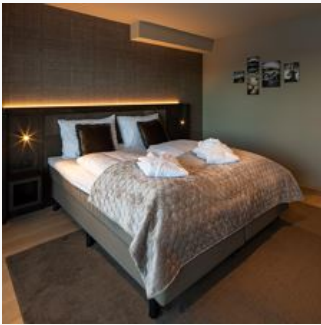

Kamers en appartementen

Huidige aanbiedingen

Tweepersoonskamer, douche of bad, WC, superior

Luxe tweepersoonskamer (34-39m²) / boxspringbed (180x210) / badkamer met ligbad of regendouche / badjas en slippers / minibar /Nespresso apparaat en waterkoker /safe / balkon of terras met meubilair.